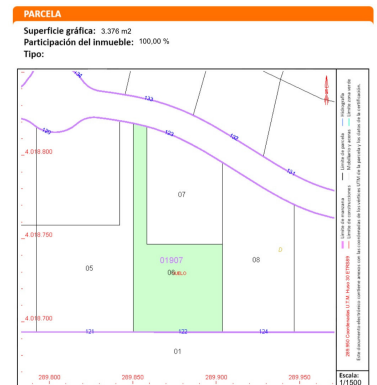

Terreno en Sotogrande

Referencia: R4178827

Dormitorios: por petición

Baños: por petición

M²: 3.376

Precio: 725.000 €

Estado: Venta

Tipo de propiedad: Terreno Plazas: por petición

Día de la impresión : 11th
Febrero 2025

Descripción: Magnífica parcela edificable situada en La Reserva de Sotogrande, en venta. Fantástica oportunidad de invertir en la compra de un terreno para construir la casa de sus sueños en una zona de gran prestigio en la exclusiva comunidad cerrada de La Reserva, cerca del Colegio Internacional de Sotogrande. Esta magnífica parcela con impresionantes vistas panorámicas está rodeada de hermosos campos y encantadoras propiedades de Sotogrande con un paisaje perfecto. La parcela ofrecida es de tamaño generoso, 3376 m² de superficie, lo que permite fácilmente construir una propiedad muy grande. Aquí puede construir la casa de sus sueños en cualquier estilo, contemporáneo/moderno o tradicional mediterráneo, con toques a medida. La parcela está en una elevación y disfruta de vistas panorámicas al mar y al golf. Bienvenido a visitar esta parcela para ver las grandes posibilidades.