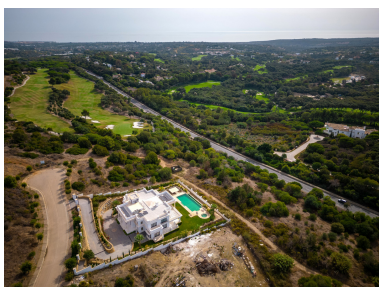

Terreno en Sotogrande

Referencia: R4178827

Dormitorios: por petición

Baños: por petición

M²: 3.376

Precio: 725.000 €

Estado: Venta

Tipo de propiedad: Terreno Plazas: por petición

Día de la impresión : 11th
Febrero 2025

Descripción: Magnífica parcela edificable situada en La Reserva de Sotogrande, en venta. Fantástica oportunidad de invertir en la compra de un terreno para construir la casa de sus sueños en una zona de gran prestigio en la exclusiva comunidad cerrada de La Reserva, cerca del Colegio Internacional de Sotogrande. Esta magnífica parcela con impresionantes vistas panorámicas está rodeada de hermosos campos y encantadoras propiedades de Sotogrande con un paisaje perfecto. La parcela ofrecida es de tamaño generoso, 3376 m² de superficie, lo que permite fácilmente construir una propiedad muy grande. Aquí puede construir la casa de sus sueños en cualquier estilo, contemporáneo/moderno o tradicional mediterráneo, con toques a medida. La parcela está en una elevación y disfruta de vistas panorámicas al mar y al golf. Bienvenido a visitar esta parcela para ver las grandes posibilidades.

Destacado:

Vistas al mar, Seguridad 24H