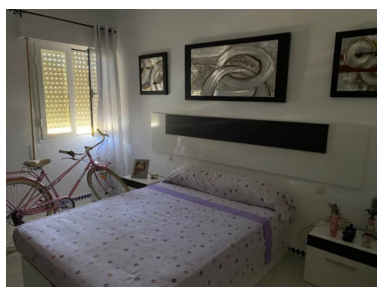

M²: 70

Plazas: por petición

Precio: 320.000 €

Día de la impresión : 19th
Junio 2026

Descripción: Apartamento Planta Media, Estepona, Costa del Sol. 2 Dormitorios, 1 Baño, Construidos 70 m², Terraza 6 m². Posición : Primera línea de Playa, Lado de la Playa, Cerca de Puerto, Cerca del Mar, Cerca de Ciudad, Cerca de Colegios, Cerca de Marina, Urbanización, Complejo 1ª Línea de Playa. Orientación : Oeste. Estado : Buen. Piscina : Comunitaria. Climatización : Aire Acondicionado, A/A Caliente, A/A Frio. Vistas : Mar, ■Jardín. Características ■: ■Terraza ■Cubierta, Ascensor, ■Armarios ■Empotrados, ■Terraza ■Privada, WiFi, ■Pista ■de Tenis, ■Lavadero, Barbacoa. Muebles : ■Parcialmente. Cocina : ■Equipada. Jardín : ■Comunitario. Seguridad : Recinto ■Cerrado. Aparcamiento ■: ■Comunitario, ■Privado. Categoría ■: ■Reventa.