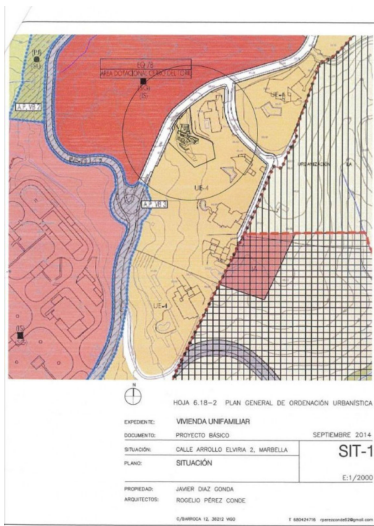

## Terreno en Elviria

Referencia: R4096015

Dormitorios: por petición

Baños: por petición

M<sup>2</sup>: 1.500

Precio: 495.000 €

Estado: Venta

Tipo de propiedad: Terreno Plazas: por petición

Día de la impresión : 9th  
Mayo 2026

---

Descripción: Parcela en Elviria con LICENCIA. Terreno Rustico, Elviria, Costa del Sol. Jardin/Terreno 1500 m<sup>2</sup>.  
Posición : Cerca de Golf, Cerca de Colegios. Orientación : Sur. Piscina : Sitio para Piscina. Vistas : Panorámicas.  
Jardín : Privado.