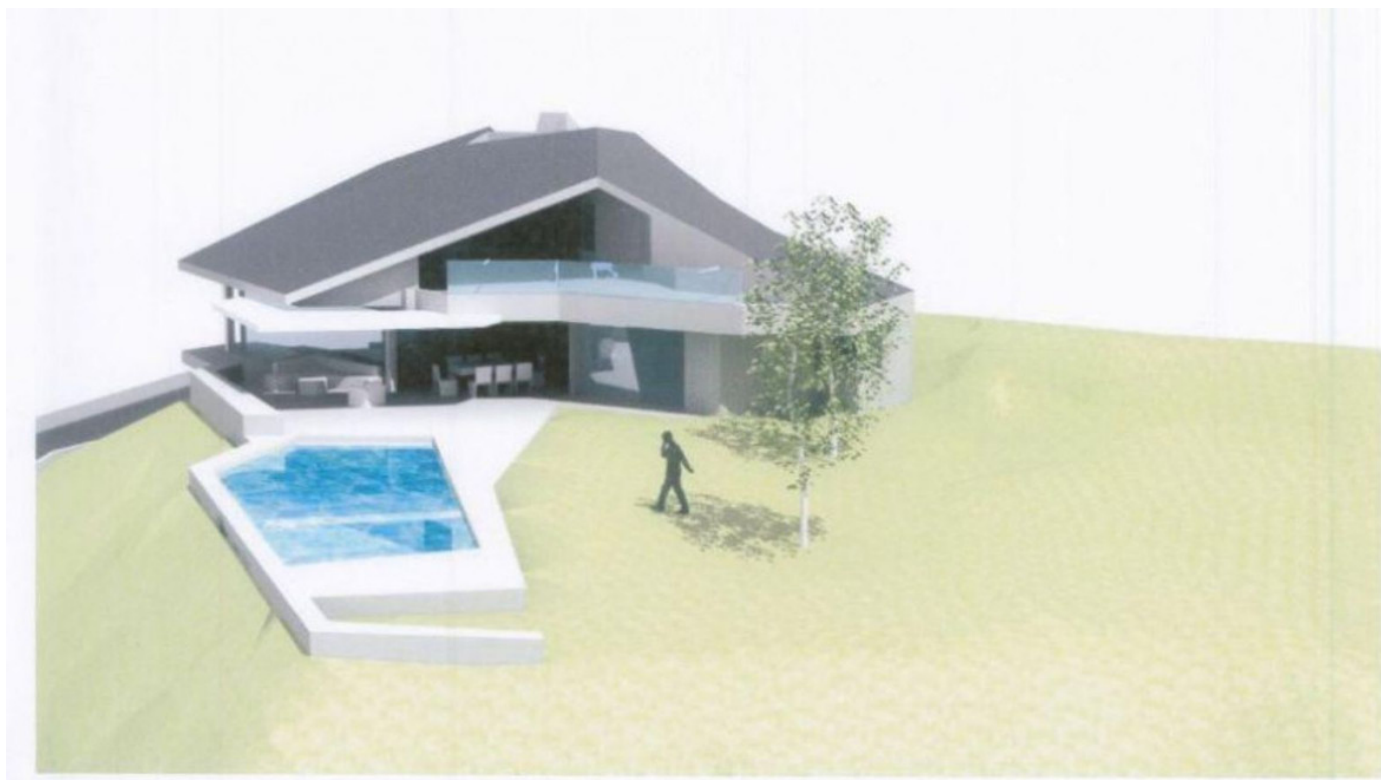

## Terreno en Elviria

Referencia: R4096015

Dormitorios: por petición

Baños: por petición

M<sup>2</sup>: 1.500

Precio: 495.000 €

Estado: Venta

Tipo de propiedad: Terreno Plazas: por petición

Día de la impresión : 9th  
Mayo 2026

---

Descripción: Parcela en Elviria con LICENCIA. Terreno Rustico, Elviria, Costa del Sol. Jardin/Terreno 1500 m<sup>2</sup>.  
Posición : Cerca de Golf, Cerca de Colegios. Orientación : Sur. Piscina : Sitio para Piscina. Vistas : Panorámicas.  
Jardín : Privado.

---

Destacado:

Piscina, Jardín privado