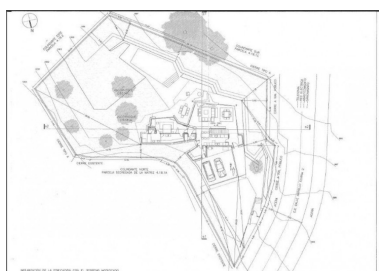

## Terreno en Elviria

Referencia: R4096015

Dormitorios: por petición

Baños: por petición

M<sup>2</sup>: 1.500

Precio: 495.000 €

Estado: Venta

Tipo de propiedad: Terreno Plazas: por petición

Día de la impresión : 9th  
Mayo 2026

---

Descripción: Parcela en Elviria con LICENCIA. Terreno Rustico, Elviria, Costa del Sol. Jardin/Terreno 1500 m<sup>2</sup>.  
Posición : Cerca de Golf, Cerca de Colegios. Orientación : Sur. Piscina : Sitio para Piscina. Vistas : Panorámicas.  
Jardín : Privado.