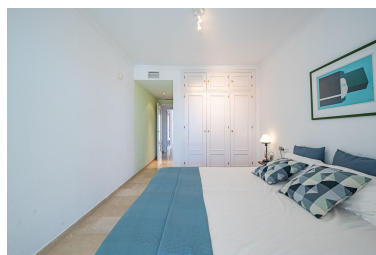

desde 1.680 hasta 2.016 € /

Semana

Día de la impresión : 1st

Mayo 2026

Estado: Alquiler, Vacacional Tipo de propiedad: Ático

Plazas: por petición

Descripción:El Golf Garden Apartment se encuentra en Benalmádena, a menos de 1 km de la playa de la Yuca y a 14 minutos a pie de la playa de la Viborilla, y ofrece alojamiento con WiFi gratuita, aire acondicionado, jardín y terraza. El establecimiento tiene vistas al jardín y está a 1,3 km de la playa de La Cala (Benalmádena) y a 2,1 km de la plaza de España. El apartamento cuenta con 3 dormitorios, TV, cocina equipada con microondas y nevera, lavadora y 3 baños con ducha. Se proporcionan toallas y ropa de cama. Cerca del apartamento hay varios lugares de interés, como el teleférico de Benalmádena, el castillo Bil Bil y el Tivoli World. El aeropuerto más cercano es el de Málaga, ubicado a 11 km del Golf Garden Stunning Apartment.