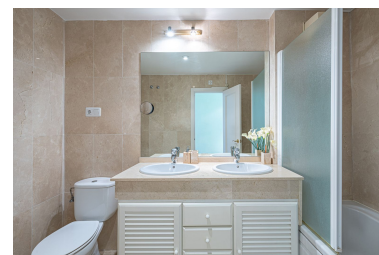

Estado: Alquiler, Vacacional Tipo de propiedad: Ático

Plazas: por petición

Día de la impresión : 18th
Octubre 2024

Descripción:El Golf Garden Apartment se encuentra en Benalmádena, a menos de 1 km de la playa de la Yuca y a 14 minutos a pie de la playa de la Viborilla, y ofrece alojamiento con WiFi gratuita, aire acondicionado, jardín y terraza. El establecimiento tiene vistas al jardín y está a 1,3 km de la playa de La Cala (Benalmádena) y a 2,1 km de la plaza de España. El apartamento cuenta con 3 dormitorios, TV, cocina equipada con microondas y nevera, lavadora y 3 baños con ducha. Se proporcionan toallas y ropa de cama. Cerca del apartamento hay varios lugares de interés, como el teleférico de Benalmádena, el castillo Bil Bil y el Tivoli World. El aeropuerto más cercano es el de Málaga, ubicado a 11 km del Golf Garden Stunning Apartment.