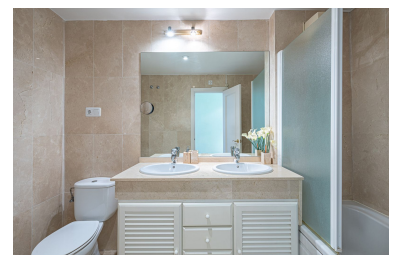

desde 1.680 hasta 2.016 € /

Semana

Día de la impresión : 1st

Mayo 2026

Estado: Alquiler, Vacacional Tipo de propiedad: Ático

Plazas: por petición

Descripción:El Golf Garden Apartment se encuentra en Benalmádena, a menos de 1 km de la playa de la Yuca y a 14 minutos a pie de la playa de la Viborilla, y ofrece alojamiento con WiFi gratuita, aire acondicionado, jardín y terraza. El establecimiento tiene vistas al jardín y está a 1,3 km de la playa de La Cala (Benalmádena) y a 2,1 km de la plaza de España. El apartamento cuenta con 3 dormitorios, TV, cocina equipada con microondas y nevera, lavadora y 3 baños con ducha. Se proporcionan toallas y ropa de cama. Cerca del apartamento hay varios lugares de interés, como el teleférico de Benalmádena, el castillo Bil Bil y el Tivoli World. El aeropuerto más cercano es el de Málaga, ubicado a 11 km del Golf Garden Stunning Apartment.