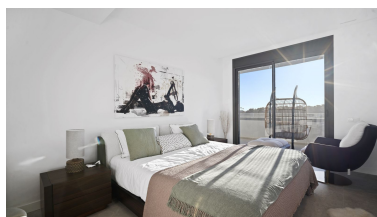

Plazas: por petición

Día de la impresión : 9th
Febrero 2025

Descripción: Villa moderna y contemporánea a estrenar con 4 dormitorios en primera línea de Santa Clara Golf. Ubicada dentro de Soul Marbella con seguridad las 24 horas, esta hermosa casa nueva se beneficia de todas las instalaciones de piscina y spa en el lugar. Entrás a la Villa en el 1er piso donde encuentras 3 dormitorios cada uno orientado al sur/oeste con impresionantes vistas al golf, el mar y las montañas. El dormitorio principal es de gran tamaño con un maravilloso baño en suite con ducha a ras de suelo, bañera moderna, lavabo doble, inodoro y bidé. Amplios armarios empotrados en toda la vivienda y suelo radiante regulable individualmente. Hay otros 2 dormitorios que comparten un gran baño familiar con ducha a ras de suelo. En el nivel de la planta baja, tiene el cuarto dormitorio con baño en suite y una gran cocina Siemens de planta abierta con isla. Mucho espacio y luz con 2 juegos de puertas dobles que conducen desde el salón/comedor a las hermosas terrazas y jardines. Plantados con bermuda, grandes palmeras, arbustos y árboles, los jardines son muy grandes con vistas increíbles y piscina privada. Otras características incluyen un ascensor privado con fachada de vidrio que accede a todos los pisos, incluido el solárium en la azotea con vistas de 260 grados. Hay una cochera para 2 autos y un amplio estacionamiento para varios más. Cuarto de lavado separado, sistema de alarma, calefacción por suelo radiante y el último sistema de aire acondicionado hacen que esta villa sea muy atractiva. Interior diseñado con los más altos estándares, ¡se recomienda verlo!