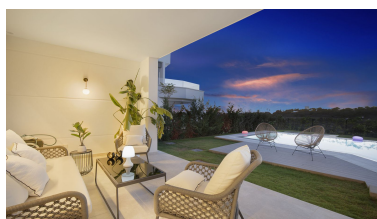

Villa en Marbella

Referencia: R4076101

Dormitorios: 4

Baños: 3

M²: 281

Precio: 3.150.000 €

Estado: Venta

Tipo de propiedad: Villa

Plazas: por petición

Día de la impresión : 9th
Febrero 2025

Descripción: Villa moderna y contemporánea a estrenar con 4 dormitorios en primera línea de Santa Clara Golf. Ubicada dentro de Soul Marbella con seguridad las 24 horas, esta hermosa casa nueva se beneficia de todas las instalaciones de piscina y spa en el lugar. Entrás a la Villa en el 1er piso donde encuentras 3 dormitorios cada uno orientado al sur/oeste con impresionantes vistas al golf, el mar y las montañas. El dormitorio principal es de gran tamaño con un maravilloso baño en suite con ducha a ras de suelo, bañera moderna, lavabo doble, inodoro y bidé. Amplios armarios empotrados en toda la vivienda y suelo radiante regulable individualmente. Hay otros 2 dormitorios que comparten un gran baño familiar con ducha a ras de suelo. En el nivel de la planta baja, tiene el cuarto dormitorio con baño en suite y una gran cocina Siemens de planta abierta con isla. Mucho espacio y luz con 2 juegos de puertas dobles que conducen desde el salón/comedor a las hermosas terrazas y jardines. Plantados con bermuda, grandes palmeras, arbustos y árboles, los jardines son muy grandes con vistas increíbles y piscina privada. Otras características incluyen un ascensor privado con fachada de vidrio que accede a todos los pisos, incluido el solárium en la azotea con vistas de 260 grados. Hay una cochera para 2 autos y un amplio estacionamiento para varios más. Cuarto de lavado separado, sistema de alarma, calefacción por suelo radiante y el último sistema de aire acondicionado hacen que esta villa sea muy atractiva. Interior diseñado con los más altos estándares, ¡se recomienda verlo!