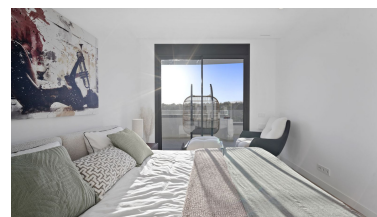

Plazas: por petición

Día de la impresión : 9th
Febrero 2025

Descripción: Villa moderna y contemporánea a estrenar con 4 dormitorios en primera línea de Santa Clara Golf. Ubicada dentro de Soul Marbella con seguridad las 24 horas, esta hermosa casa nueva se beneficia de todas las instalaciones de piscina y spa en el lugar. Entrás a la Villa en el 1er piso donde encuentras 3 dormitorios cada uno orientado al sur/oeste con impresionantes vistas al golf, el mar y las montañas. El dormitorio principal es de gran tamaño con un maravilloso baño en suite con ducha a ras de suelo, bañera moderna, lavabo doble, inodoro y bidé. Amplios armarios empotrados en toda la vivienda y suelo radiante regulable individualmente. Hay otros 2 dormitorios que comparten un gran baño familiar con ducha a ras de suelo. En el nivel de la planta baja, tiene el cuarto dormitorio con baño en suite y una gran cocina Siemens de planta abierta con isla. Mucho espacio y luz con 2 juegos de puertas dobles que conducen desde el salón/comedor a las hermosas terrazas y jardines. Plantados con bermuda, grandes palmeras, arbustos y árboles, los jardines son muy grandes con vistas increíbles y piscina privada. Otras características incluyen un ascensor privado con fachada de vidrio que accede a todos los pisos, incluido el solárium en la azotea con vistas de 260 grados. Hay una cochera para 2 autos y un amplio estacionamiento para varios más. Cuarto de lavado separado, sistema de alarma, calefacción por suelo radiante y el último sistema de aire acondicionado hacen que esta villa sea muy atractiva. Interior diseñado con los más altos estándares, ¡se recomienda verlo!