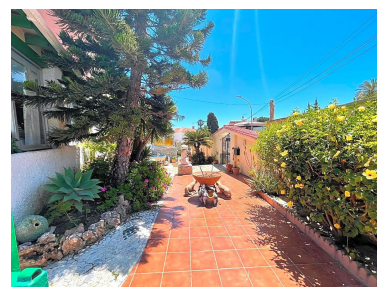

Precio: 759.000 €

Estado: Venta

Tipo de propiedad: Villa

Plazas: por petición

Día de la impresión : 19th
Octubre 2024

Descripción: Esta villa independiente construida en los años 70 tiene un estilo único: está ubicada en una zona ideal: muy tranquila pero a un paso andando de todos los comercios, la playa, el Puerto Marina de Benalmádena Costa. Muy cerca, hay una preciosa iglesia ortodoxa recién reformada. Se accede a la casa por un precioso porche con una terraza amplia que rodea toda la parte frontal de la vivienda. Esta terraza vuela sin ningún pilar, una proeza en esos tiempos. Hall de entrada con acceso a una amplia cocina totalmente equipada con otra zona/lavadero que comunica con el exterior por el lado de la piscina privada. En esa planta, encontramos 4 dormitorios grandes con armarios y 2 baños, uno con jacuzzi y otro con ducha. El salón impresiona por su amplitud y su estilo art deco, con un magnífico suelo de ágata y una chimenea de piedra, techos altos y salida directa a la terraza. En la planta superior encontramos un enorme salón con acceso a una impresionante terraza con madera de Teca y que ofrece unas preciosas vistas al mar. La casa tiene una parcela de 728 m² con una piscina grande y tiene un garaje mu grande para varios coches con otras 2 habitaciones y 2 baños para reformar, con la posibilidad de crear un piso de 2 dormitorios para invitados, alquileres etc.. Esta propiedad ha tenido un único dueño que fue quien diseñó la casa con los arquitectos, una casa muy bien hecha, con mucha calidad y que encantará a un comprador amantes de materiales nobles y espacios amplios que desea ponerla a su gusto y modernizarla conservando su alma e historia. En 2005 se reformó la cocina, electricidad y fontanería. No deje de verla, no se arrepentirá.