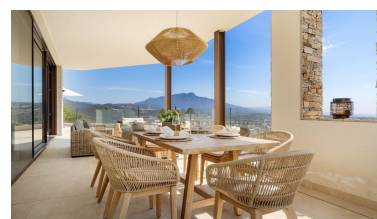

Plazas: por petición

Día de la impresión : 20th
Septiembre 2024

Descripción:***REVENTA - VILLA DE NUEVA CONSTRUCCIÓN CON IMPRESIONANTES VISTAS PANORÁMICAS AL MAR*** - ¡Totalmente amueblada y lista para entrar a vivir de inmediato! Moderna villa independiente de nueva construcción en posición de esquina, orientada al este/sureste, con jardín privado, piscina privada, calefacción por suelo radiante en las dos plantas principales y en los baños y espectaculares vistas al mar y a la montaña en Benahavis en un nuevo complejo cerrado de 13 villas. En la zona, a 10-20 minutos en coche, encontrará algunos de los mejores campos de golf de la Costa del Sol. El pintoresco "Pueblo Blanco de Benahavis" con su amplia selección de restaurantes, cafeterías, bares y un supermercado está a solo 10 minutos en coche. El famoso puerto deportivo de Puerto Banús con numerosos restaurantes, bares, amplias playas con clubes de playa y boutiques de lujo está a solo 16 minutos en coche. La distribución de esta villa se distribuye en 2 plantas más sótano y solárium, con 4 dormitorios, 3 baños (2 de ellos en suite) y 1 aseo de invitados. - Desde la cochera doble se accede a la casa en la planta baja, donde hay un salón-comedor diáfano con cocina integrada y un aseo de invitados. - Desde el salón se accede a la terraza con zona de comedor al aire libre y al jardín privado con terraza y piscina privada. - En la planta superior se encuentra el dormitorio principal con vestidor y baño en suite y dos dormitorios más que comparten un baño familiar. Cada uno de los dormitorios tiene su propio acceso a la terraza con maravillosas vistas. - En la fantástica azotea podrá disfrutar de las impresionantes vistas abiertas. - En el sótano de aprox. 100 m2 hay una sala diáfana de 56 m2 que es ideal como sala de ocio, home cinema o para otros fines. En este nivel hay otro dormitorio con baño en suite, así como la sala de máquinas y el trastero. - Calefacción por suelo radiante en las plantas principales y baños - Aire acondicionado frío/calor en todas las estancias - Impresionantes vistas panorámicas a la montaña de La Concha, la costa y el Mediterráneo - Muebles completamente nuevos incluidos en el precio - Disponible para entrar a vivir de inmediato ***No pierda esta excelente oportunidad de comprar una villa independiente moderna, de nueva construcción y completamente amueblada con impresionantes vistas panorámicas al mar a un precio atractivo en la Costa del Sol***.