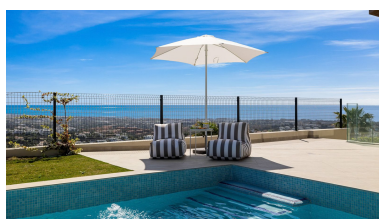

Plazas: por petición

Día de la impresión : 20th
Septiembre 2024

Descripción:***REVENTA - VILLA DE NUEVA CONSTRUCCIÓN CON IMPRESIONANTES VISTAS PANORÁMICAS AL MAR*** - ¡Totalmente amueblada y lista para entrar a vivir de inmediato! Moderna villa independiente de nueva construcción en posición de esquina, orientada al este/sureste, con jardín privado, piscina privada, calefacción por suelo radiante en las dos plantas principales y en los baños y espectaculares vistas al mar y a la montaña en Benahavis en un nuevo complejo cerrado de 13 villas. En la zona, a 10-20 minutos en coche, encontrará algunos de los mejores campos de golf de la Costa del Sol. El pintoresco "Pueblo Blanco de Benahavis" con su amplia selección de restaurantes, cafeterías, bares y un supermercado está a solo 10 minutos en coche. El famoso puerto deportivo de Puerto Banús con numerosos restaurantes, bares, amplias playas con clubes de playa y boutiques de lujo está a solo 16 minutos en coche. La distribución de esta villa se distribuye en 2 plantas más sótano y solárium, con 4 dormitorios, 3 baños (2 de ellos en suite) y 1 aseo de invitados. - Desde la cochera doble se accede a la casa en la planta baja, donde hay un salón-comedor diáfano con cocina integrada y un aseo de invitados. - Desde el salón se accede a la terraza con zona de comedor al aire libre y al jardín privado con terraza y piscina privada. - En la planta superior se encuentra el dormitorio principal con vestidor y baño en suite y dos dormitorios más que comparten un baño familiar. Cada uno de los dormitorios tiene su propio acceso a la terraza con maravillosas vistas. - En la fantástica azotea podrá disfrutar de las impresionantes vistas abiertas. - En el sótano de aprox. 100 m2 hay una sala diáfana de 56 m2 que es ideal como sala de ocio, home cinema o para otros fines. En este nivel hay otro dormitorio con baño en suite, así como la sala de máquinas y el trastero. - Calefacción por suelo radiante en las plantas principales y baños - Aire acondicionado frío/calor en todas las estancias - Impresionantes vistas panorámicas a la montaña de La Concha, la costa y el Mediterráneo - Muebles completamente nuevos incluidos en el precio - Disponible para entrar a vivir de inmediato ***No pierda esta excelente oportunidad de comprar una villa independiente moderna, de nueva construcción y completamente amueblada con impresionantes vistas panorámicas al mar a un precio atractivo en la Costa del Sol***.