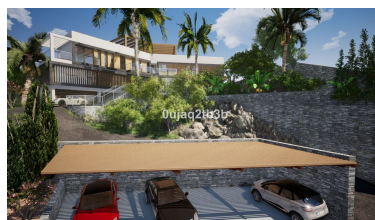

## Terreno en El Rosario

Referencia: R3888871

Dormitorios: por petición

Baños: por petición

M<sup>2</sup>: 1.704

Precio: 555.000 €

Estado: Venta

Tipo de propiedad: Terreno Plazas: por petición

Día de la impresión : 7th  
Mayo 2026

Descripción: Preciosa parcela en El Rosario a escasos minutos andando de todos los servicios y del centro deportivo en la zona. Existe un buen proyecto para construir una villa muy grande aprovechando la inclinación que presenta la parcela. La zona es residencial consolidada con gran demanda de villas y parcelas.

---

Destacado:

Vistas a la montaña, Jardín privado, Inversión, Reventa