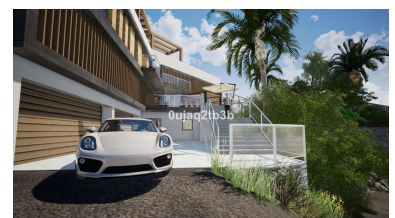

## Terreno en El Rosario

Referencia: R3888871

Dormitorios: por petición

Baños: por petición

M<sup>2</sup>: 1.704

Precio: 555.000 €

Estado: Venta

Tipo de propiedad: Terreno Plazas: por petición

Día de la impresión : 7th  
Mayo 2026

Descripción: Preciosa parcela en El Rosario a escasos minutos andando de todos los servicios y del centro deportivo en la zona. Existe un buen proyecto para construir una villa muy grande aprovechando la inclinación que presenta la parcela. La zona es residencial consolidada con gran demanda de villas y parcelas.

---

Destacado:

Vistas a la montaña, Jardín privado, Inversión, Reventa