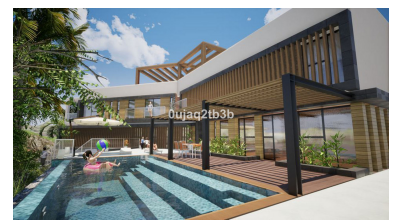

## Terreno en El Rosario

Referencia: R3888871

Dormitorios: por petición

Baños: por petición

M<sup>2</sup>: 1.704

Precio: 555.000 €

Estado: Venta

Tipo de propiedad: Terreno Plazas: por petición

Día de la impresión : 7th  
Mayo 2026

Descripción: Preciosa parcela en El Rosario a escasos minutos andando de todos los servicios y del centro deportivo en la zona. Existe un buen proyecto para construir una villa muy grande aprovechando la inclinación que presenta la parcela. La zona es residencial consolidada con gran demanda de villas y parcelas.

---

Destacado:

Vistas a la montaña, Jardín privado, Inversión, Reventa