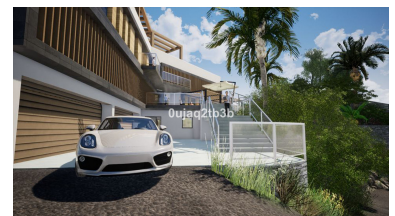

Terreno en El Rosario

Referencia: R3888871

Dormitorios: por petición

Baños: por petición

M²: 1.704

Precio: 975.000 €

Estado: Venta

Tipo de propiedad: Terreno Plazas: por petición

Día de la impresión : 2nd
Junio 2026

Descripción: Preciosa parcela en El Rosario a escasos minutos andando de todos los servicios y del centro deportivo en la zona. Existe un buen proyecto para construir una villa muy grande aprovechando la inclinación que presenta la parcela. La zona es residencial consolidada con gran demanda de villas y parcelas.

Destacado:

Vistas a la montaña, Jardín privado, Inversión, Reventa