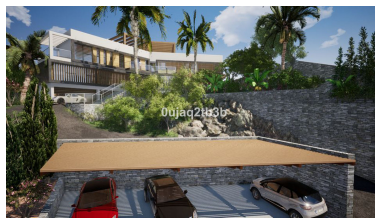

Terreno en El Rosario

Referencia: R3888871

Dormitorios: por petición

Baños: por petición

M²: 1.704

Precio: 975.000 €

Estado: Venta

Tipo de propiedad: Terreno Plazas: por petición

Día de la impresión : 2nd
Junio 2026

Descripción: Preciosa parcela en El Rosario a escasos minutos andando de todos los servicios y del centro deportivo en la zona. Existe un buen proyecto para construir una villa muy grande aprovechando la inclinación que presenta la parcela. La zona es residencial consolidada con gran demanda de villas y parcelas.

Destacado:

Vistas a la montaña, Jardín privado, Inversión, Reventa