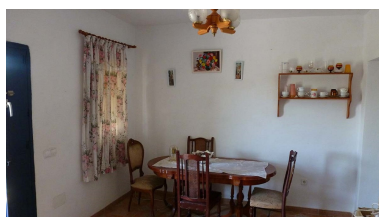

Casas rústica en Coín

Referencia: R3792490

Dormitorios: 2

Baños: 1

M²: 65

Precio: 220.000 €

Estado: Venta

Tipo de propiedad: Casas
rústica

Plazas: por petición

Día de la impresión : 16th
Enero 2025

Descripción: Encantadora finca situada en Coin. En el corazón de una parcela de 7.000 m², esta casa ofrece total privacidad, mientras que está a 3 minutos en coche de las instalaciones. Los árboles frutales no faltan en el campo. Un verdadero remanso de paz. Muy buen potencial.