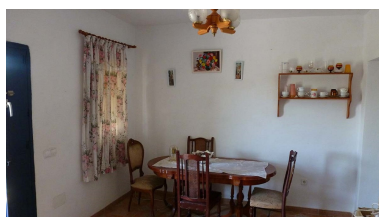

Casas rústica en Coín

Referencia: R3792490

Dormitorios: 2

Baños: 1

M²: 65

Precio: 220.000 €

Estado: Venta

Tipo de propiedad: Casas
rústica

Plazas: por petición

Día de la impresión : 24th
Febrero 2025

Descripción: Encantadora finca situada en Coin. En el corazón de una parcela de 7.000 m², esta casa ofrece total privacidad, mientras que está a 3 minutos en coche de las instalaciones. Los árboles frutales no faltan en el campo. Un verdadero remanso de paz. Muy buen potencial.