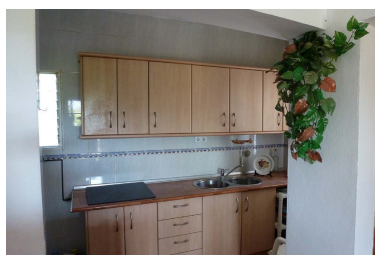

Casas rústica en Coín

Referencia: R3792490

Dormitorios: 2

Baños: 1

M²: 65

Precio: 220.000 €

Estado: Venta

Tipo de propiedad: Casas
rústica

Plazas: por petición

Día de la impresión : 24th
Febrero 2025

Descripción: Encantadora finca situada en Coin. En el corazón de una parcela de 7.000 m², esta casa ofrece total privacidad, mientras que está a 3 minutos en coche de las instalaciones. Los árboles frutales no faltan en el campo. Un verdadero remanso de paz. Muy buen potencial.