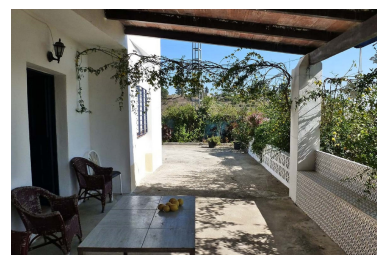

Plazas: por petición

Día de la impresión : 16th
Enero 2025

Descripción: Encantadora finca situada en Coin. En el corazón de una parcela de 7.000 m², esta casa ofrece total privacidad, mientras que está a 3 minutos en coche de las instalaciones. Los árboles frutales no faltan en el campo. Un verdadero remanso de paz. Muy buen potencial.