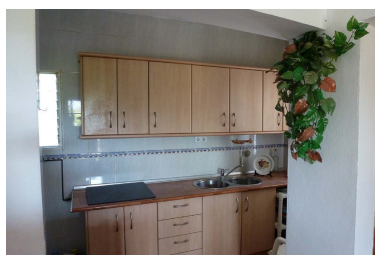

Casas rústica en Coín

Referencia: R3792490

Dormitorios: 2

Baños: 1

M²: 65

Precio: 220.000 €

Estado: Venta

Tipo de propiedad: Casas
rústica

Plazas: por petición

Día de la impresión : 16th
Enero 2025

Descripción: Encantadora finca situada en Coin. En el corazón de una parcela de 7.000 m², esta casa ofrece total privacidad, mientras que está a 3 minutos en coche de las instalaciones. Los árboles frutales no faltan en el campo. Un verdadero remanso de paz. Muy buen potencial.