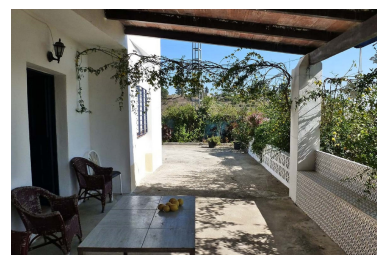

Plazas: por petición

Día de la impresión : 24th
Febrero 2025

Descripción: Encantadora finca situada en Coin. En el corazón de una parcela de 7.000 m², esta casa ofrece total privacidad, mientras que está a 3 minutos en coche de las instalaciones. Los árboles frutales no faltan en el campo. Un verdadero remanso de paz. Muy buen potencial.