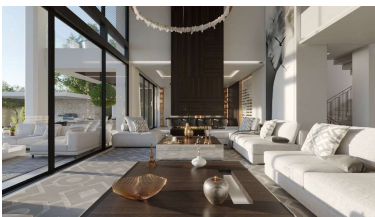

Día de la impresión : 10th
Febrero 2025

Descripción:El Madroñal es una zona conocida por su elegancia campestre en las colinas inmediatamente superiores a Marbella. Vecina al renombrado club campestre La Zagaleta, esta comunidad privada es el hogar de lujosas villas situadas en un terreno exuberante rodeado de una colina privada de naturaleza salvaje. Dicho de otra manera, vivir en El Madroñal ofrece espacio, privacidad y algunas de las vistas más imponentes de las montañas y el campo de Marbella. Patrullas de seguridad 24H y puertas electrónicas. Un lugar tranquilo rodeado de bosque mediterráneo, a aproximadamente 11kms de la playa y el pueblo de San Pedro de Alcántara y 13kms de Puerto Banús. Con vistas panorámicas al mar abierto, majestuosas vistas a la montaña como telón de fondo, seguridad 24h patrullando la zona, este fenomenal terreno puede convertirse en el lugar ideal para la casa de tus sueños.