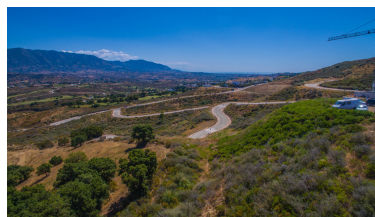

Precio: 445.000 €

Estado: Venta

Tipo de propiedad: Terreno Plazas: por petición

Día de la impresión : 4th  
Mayo 2026

Descripción: Terreno con licencia con vistas al mar y montaña. Terreno Urbano, La Cala Golf, Costa del Sol.  
Jardin/Terreno 2763 m<sup>2</sup>. Posición : Campo, Pueblo de Montaña, Cerca de Golf, Cerca de Colegios, Cerca de los Bosques. Orientación : Este, Sureste, Sur. Piscina : Sitio para Piscina. Vistas : Mar, Montaña, Golf, Panorámicas.  
Servicios Públicos : Electricidad, Agua Potable. Categoría : Pre-construcción.

---

Destacado:

Piscina, Vistas al mar, Vistas a la montaña