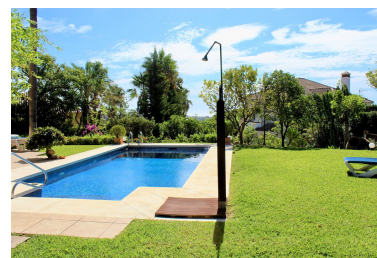

Estado: Venta

Tipo de propiedad: Villa

Plazas: por petición

Día de la impresión : 19th
Enero 2025

Descripción: Villa de estilo clásico en la urbanización El Rosario, a tan solo 10 minutos en coche de Marbella centro. La casa se terminó de construir en el año 2000 y tiene unas calidades excelentes. Se encuentra en perfecto estado para entrar a vivir. En la planta baja se encuentra una amplia cocina con office, lavadero exterior y doble acceso desde el exterior e interior. Cómodo salón-comedor con techo alto y chimenea, desde el salón se tiene acceso a una terraza de invierno que se puede abrir de forma completa. Un dormitorio en planta baja con acceso a jardín y con baño en-suite, que sirve a su vez para invitados. Amplia cocina con zona de comedor En la segunda planta se encuentran tres amplios dormitorios, uno de ellos actualmente como oficina. El dormitorio principal tiene un gran baño en-suite y vestidor, terraza privada con vistas al mar. Segundo dormitorio con baño en-suite y vistas muy agradables. La consta además de una gran sótano todo con ventanas al exterior y acceso al jardín. En esta planta se encuentra un segundo salón, dormitorio de invitados y un baño. Trastero. La casa además tiene un gran taller, casa de madera para juegos, parking cubierto para dos coches. Piscina de agua salada y un jardín muy cuidado con gran vegetación. Sistema de seguridad en toda la casa con cámaras de seguridad. Una propiedad con mucho encanto y muy agradable en un entorno seguro y consolidado.

Destacado:

Piscina, Aire acondicionado, Vistas al mar, Vistas a la montaña, Jardín privado, None, Seguridad 24H, Plazas