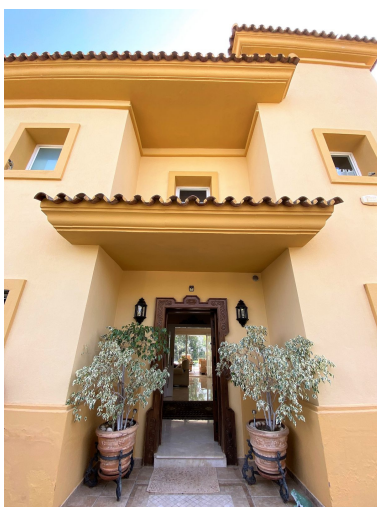

+34 695 577 651

info@lw-estates.com

Villa en El Rosario

Referencia: R3506011

Dormitorios: 5

Baños: 5

M²: 350

Precio: 1.680.000 €

Estado: Venta

Tipo de propiedad: Villa

Plazas: por petición

Día de la impresión : 19th
Enero 2025

Descripción: Villa de estilo clásico en la urbanización El Rosario, a tan solo 10 minutos en coche de Marbella centro. La casa se terminó de construir en el año 2000 y tiene unas calidades excelentes. Se encuentra en perfecto estado para entrar a vivir. En la planta baja se encuentra una amplia cocina con office, lavadero exterior y doble acceso desde el exterior e interior. Cómodo salón-comedor con techo alto y chimenea, desde el salón se tiene acceso a una terraza de invierno que se puede abrir de forma completa. Un dormitorio en planta baja con acceso a jardín y con baño en-suite, que sirve a su vez para invitados. Amplia cocina con zona de comedor En la segunda planta se encuentran tres amplios dormitorios, uno de ellos actualmente como oficina. El dormitorio principal tiene un gran baño en-suite y vestidor, terraza privada con vistas al mar. Segundo dormitorio con baño en-suite y vistas muy agradables. La consta además de una gran sótano todo con ventanas al exterior y acceso al jardín. En esta planta se encuentra un segundo salón, dormitorio de invitados y un baño. Trastero. La casa además tiene un gran taller, casa de madera para juegos, parking cubierto para dos coches. Piscina de agua salada y un jardín muy cuidado con gran vegetación. Sistema de seguridad en toda la casa con cámaras de seguridad. Una propiedad con mucho encanto y muy agradable en un entorno seguro y consolidado.