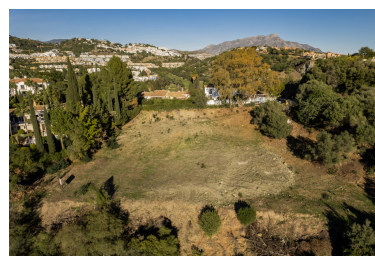

Día de la impresión : 5th  
Septiembre 2025

---

Descripción: Puerto del Almendro - Benahavis Parcela plana situada en una posición ideal para las personas que quieren lo mejor de dos mundos: la paz, la tranquilidad y las vistas panorámicas sobre el paisaje circundante con algunas vistas al mar, así como una muy corta distancia de las comodidades, San Pedro y Puerto Banús. La urbanización tiene barreras y cámara en la entrada, así como una cancha de tenis a disposición de los residentes. El centro comercial de Monte Halcones está a la vuelta de la esquina y ofrece servicios básicos como supermercados, farmacias, restaurantes, etc. Adecuado para proyecto de 2 plantas + sótano, max 645m<sup>2</sup> construido. 4280 m<sup>2</sup> de parcela

---

Destacado:

Vistas al mar, Vistas a la montaña