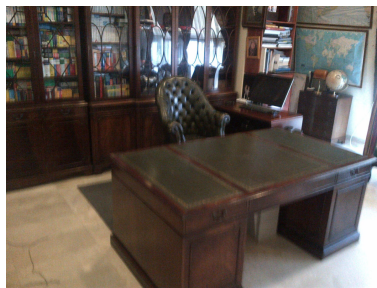

Comercial en Puerto Banús

Referencia: R3428338

Dormitorios: por petición

Baños: 1

M²: 53

Precio: 259.000 €

Estado: Venta

Tipo de propiedad:
Comercial

Plazas: por petición

Día de la impresión : 14th
Junio 2026

Descripción: Bonita oficina de 53 m² en la planta alta de un gran centro comercial de negocios, en el mismo Puerto Banus, a un paso del Corte inglés. La oficina tiene aseo de invitados y pequeña cocina, así como armarios para almacenamiento. Las vistas son espectaculares al mar. Todo tipo de negocios en el Centro Comercial, ascensor, garajes etc Sin duda una excelente inversión.