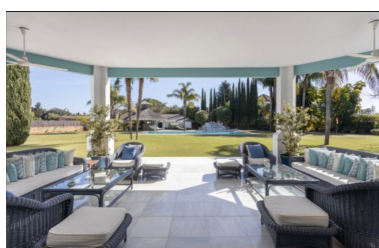

Precio: 6.800.000 €

Estado: Venta

Tipo de propiedad: Villa

Plazas: por petición

Día de la impresión : 22nd
Octubre 2024

Descripción: Villa - Chalet, Guadalmina Baja, Costa del Sol. Construidos 1000 m², Terraza 250 m², Jardín/Terreno 4500 m². Posición : Área Comercial, Lado de la Playa, Cerca de Golf, Cerca de Tiendas, Cerca del Mar, Urbanización. Orientación : Sur, Suroeste, Oeste. Estado : Excelente. Piscina : Privada. Climatización : Aire Acondicionado, A/A Caliente, A/A Frio, Calefacción Central.. Vistas : Jardín. Características : Terraza Cubierta, Terraza Privada, ADSL / WIFI, Aptomnt. Huéspedes, Trastero, Baño En-Suite, Acceso para minusválidos, Barbacoa, Alojamiento del personal. Cocina : Equipada. Jardín : Privado. Seguridad : Seguridad 24 Horas. Aparcamiento : Subterráneo, Garaje, Cubierto. Servicios Públicos : Electricidad, Agua Potable. Categoría : Lujo.