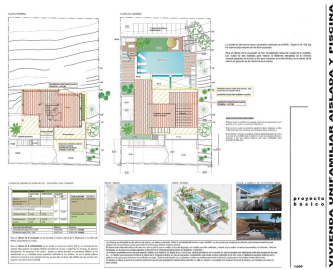

Precio: 125.000 €

Estado: Venta

Tipo de propiedad: Terreno Plazas: por petición

Día de la impresión : 2nd
Mayo 2026

Descripción: Parcela urbana en venta en la urbanización Sierra Gorda, cerca de Coín, a poca distancia del centro comercial La Trocha y con vistas panorámicas al valle del Guadalhorce. Es posible construir un chalet de hasta 200m² más un sótano. El precio de venta incluye el proyecto de un arquitecto.