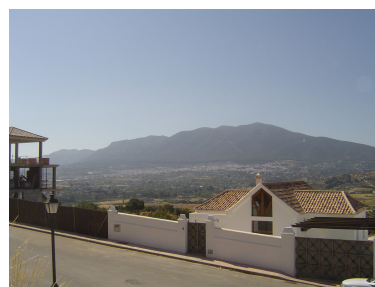

Terreno en Coín

Referencia: R31354

Dormitorios: por petición

Baños: por petición

M<sup>2</sup>: 625

Precio: 95.000 €

Estado: Venta

Tipo de propiedad: Terreno Plazas: por petición

Día de la impresión : 13th  
Febrero 2025

---

Descripción:Parcela, Junto a Ciudad, Orientación: Sudoeste Vistas: Campo, Montañas. Características Bien situado para golf, Bien situado a colegios, Buen acceso por carretera, Corta distancia a restaurantes.