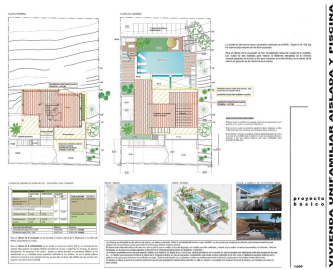

Precio: 125.000 €

Estado: Venta

Tipo de propiedad: Terreno Plazas: por petición

Día de la impresión : 14th
Junio 2026

Descripción: Parcela urbana en venta en la urbanización Sierra Gorda, cerca de Coín, a poca distancia del centro comercial La Trocha y con vistas panorámicas al valle del Guadalhorce. Es posible construir un chalet de hasta 200m² más un sótano. El precio de venta incluye el proyecto de un arquitecto.