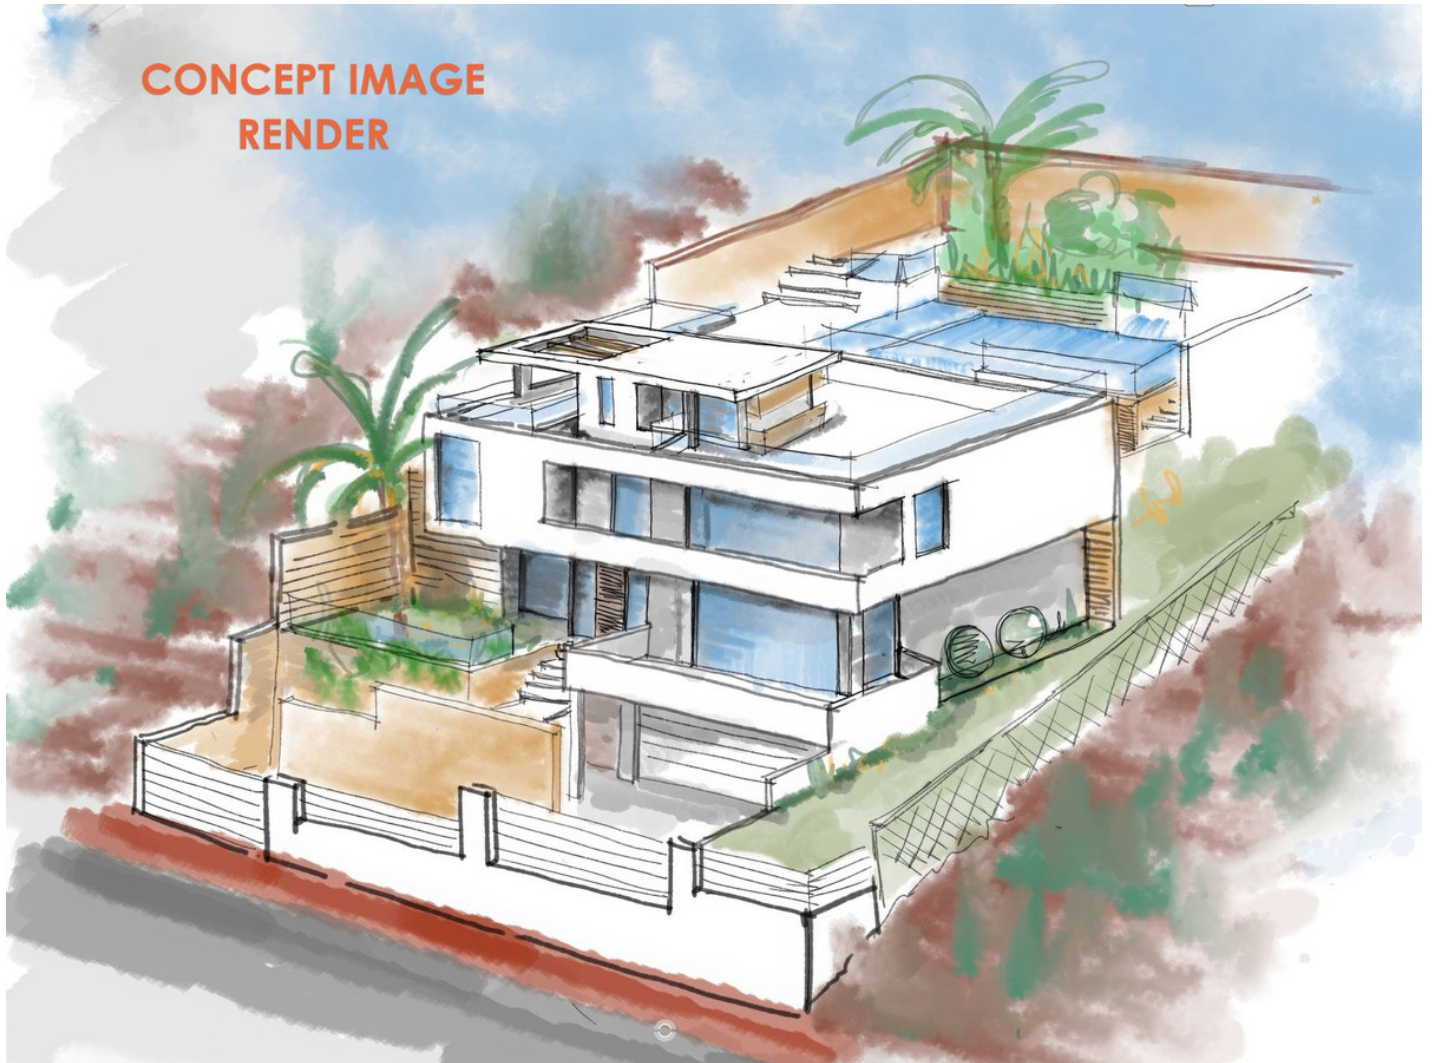

+34 695 577 651

LW
Estates

info@lw-estates.com

Terreno en Coín

Referencia: R31354

Dormitorios: por petición

Baños: por petición

M²: 625

Precio: 125.000 €

Estado: Venta

Tipo de propiedad: Terreno Plazas: por petición

Día de la impresión : 14th
Junio 2026

Descripción: Parcela urbana en venta en la urbanización Sierra Gorda, cerca de Coín, a poca distancia del centro comercial La Trocha y con vistas panorámicas al valle del Guadalhorce. Es posible construir un chalet de hasta 200m² más un sótano. El precio de venta incluye el proyecto de un arquitecto.