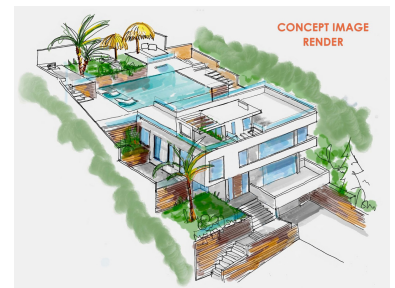

Precio: 125.000 €

Estado: Venta

Tipo de propiedad: Terreno Plazas: por petición

Día de la impresión : 14th
Junio 2026

Descripción: Parcela urbana en venta en la urbanización Sierra Gorda, cerca de Coín, a poca distancia del centro comercial La Trocha y con vistas panorámicas al valle del Guadalhorce. Es posible construir un chalet de hasta 200m² más un sótano. El precio de venta incluye el proyecto de un arquitecto.