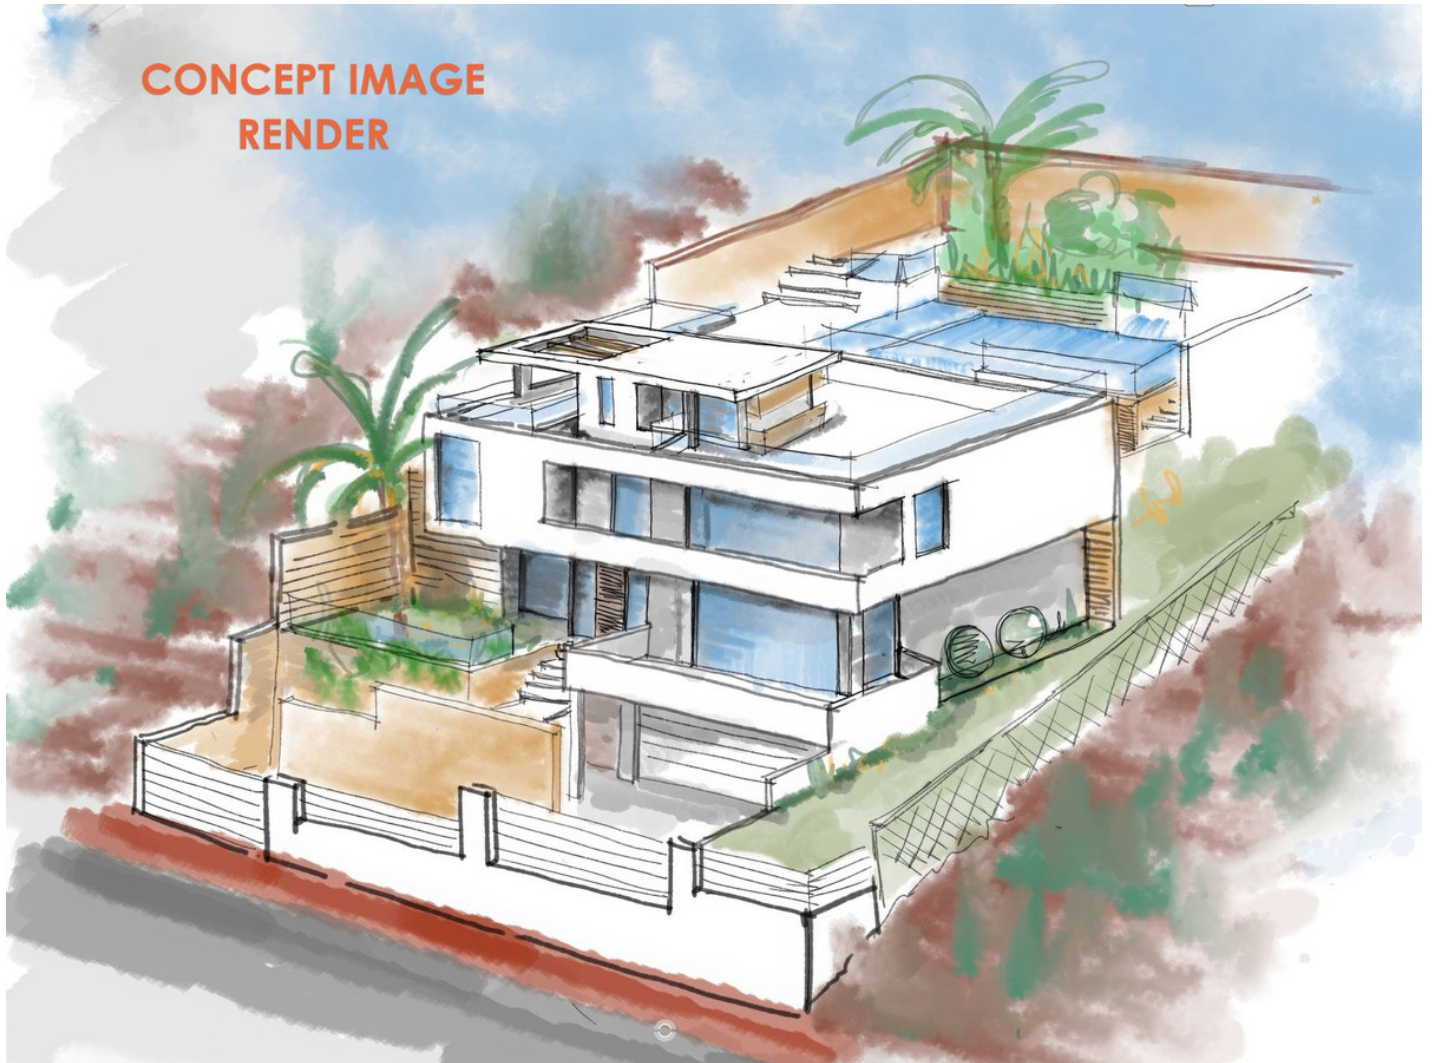

+34 695 577 651

LW
Estates

info@lw-estates.com

Terreno en Coín

Referencia: R31354

Dormitorios: por petición

Baños: por petición

M²: 625

Precio: 125.000 €

Estado: Venta

Tipo de propiedad: Terreno Plazas: por petición

Día de la impresión : 2nd
Mayo 2026

Descripción: Parcela urbana en venta en la urbanización Sierra Gorda, cerca de Coín, a poca distancia del centro comercial La Trocha y con vistas panorámicas al valle del Guadalhorce. Es posible construir un chalet de hasta 200m² más un sótano. El precio de venta incluye el proyecto de un arquitecto.