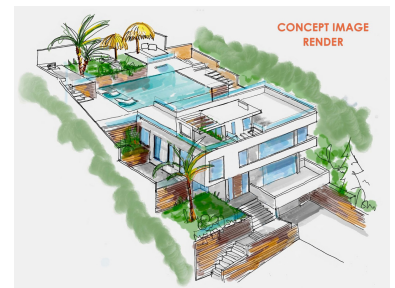

Precio: 125.000 €

Estado: Venta

Tipo de propiedad: Terreno Plazas: por petición

Día de la impresión : 2nd
Mayo 2026

Descripción: Parcela urbana en venta en la urbanización Sierra Gorda, cerca de Coín, a poca distancia del centro comercial La Trocha y con vistas panorámicas al valle del Guadalhorce. Es posible construir un chalet de hasta 200m² más un sótano. El precio de venta incluye el proyecto de un arquitecto.