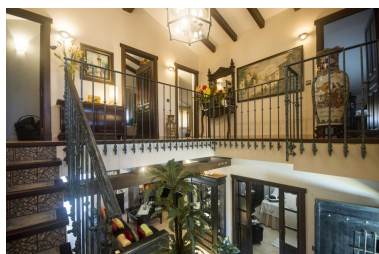

Precio: 899.000 €

Estado: Venta

Tipo de propiedad: Villa

Plazas: por petición

Día de la impresión : 19th
Enero 2025

Descripción:Extraordinaria residencia rural. Esta magnífica vivienda es única e inspiradora. Diseñado con ingenio vulpino y un ojo artístico el alojamiento dentro es atractivo y práctico. El exterior es una reminiscencia de una gran casa de pueblo en las montañas de Asturias. De construcción reciente todo el confort moderno está incluido. Persianas eléctricas, calefacción, aire acondicionado, piscina cocina totalmente equipada, la lista continúa. Imponente y deseable, una visita obligada.