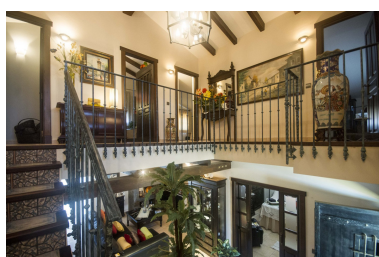

Precio: 899.000 €

Estado: Venta

Tipo de propiedad: Villa

Plazas: por petición

Día de la impresión : 19th  
Octubre 2024

---

Descripción:Extraordinaria residencia rural. Esta magnífica vivienda es única e inspiradora. Diseñado con ingenio vulpino y un ojo artístico el alojamiento dentro es atractivo y práctico. El exterior es una reminiscencia de una gran casa de pueblo en las montañas de Asturias. De construcción reciente todo el confort moderno está incluido. Persianas eléctricas, calefacción, aire acondicionado, piscina cocina totalmente equipada, la lista continúa. Imponente y deseable, una visita obligada.