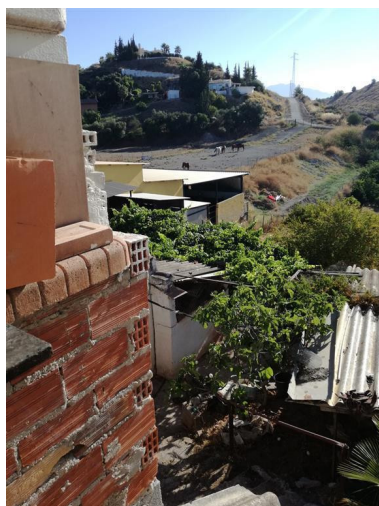

Estado: Venta

Tipo de propiedad: Terreno Plazas: por petición

Día de la impresión : 5th
Mayo 2026

Descripción: Terreno Rustico, Estepona, Costa del Sol. Jardin/Terreno 3800 m². Posición : Campo, Cerca de Tiendas, Cerca de Ciudad, Urbanización. Orientación : Sur. Estado : Necesita Reformas. Piscina : Privada. Vistas : Montaña, Campo, Panorámicas. Características : Trastero, Lavadero, Barbacoa, Establos. Cocina : Equipada. Jardin : Privado. Servicios Públicos : Electricidad, Agua Potable. Categoría : Inversion.

Destacado:

Piscina, Vistas a la montaña, Jardín privado, Inversión