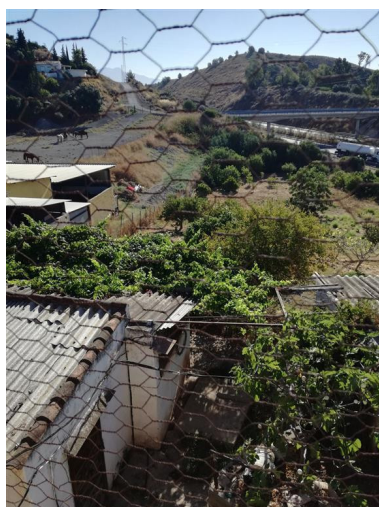

Estado: Venta

Tipo de propiedad: Terreno Plazas: por petición

Día de la impresión : 10th
Junio 2026

Descripción: Terreno Rustico, Estepona, Costa del Sol. Jardin/Terreno 3800 m². Posición : Campo, Cerca de Tiendas, Cerca de Ciudad, Urbanización. Orientación : Sur. Estado : Necesita Reformas. Piscina : Privada. Vistas : Montaña, Campo, Panorámicas. Características : Trastero, Lavadero, Barbacoa, Establos. Cocina : Equipada. Jardin : Privado. Servicios Públicos : Electricidad, Agua Potable. Categoría : Inversion.

Destacado:

Piscina, Vistas a la montaña, Jardín privado, Inversión