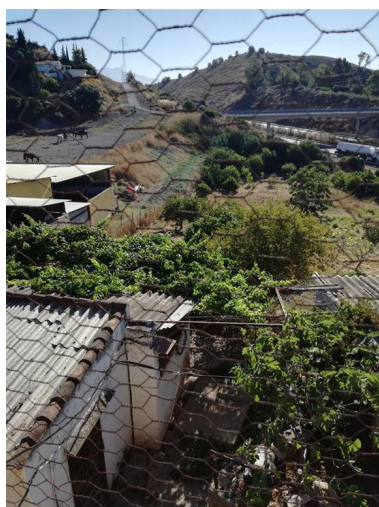

Estado: Venta

Tipo de propiedad: Terreno Plazas: por petición

Día de la impresión : 18th
Octubre 2024

Descripción: Terreno Rustico, Estepona, Costa del Sol. Jardin/Terreno 3800 m². Posición : Campo, Cerca de Tiendas, Cerca de Ciudad, Urbanización. Orientación : Sur. Estado : Necesita Reformas. Piscina : Privada. Vistas : Montaña, Campo, Panorámicas. Características : Trastero, Lavadero, Barbacoa, Establos. Cocina : Equipada. Jardin : Privado. Servicios Públicos : Electricidad, Agua Potable. Categoría : Inversion.

Destacado:

Piscina, Vistas a la montaña, Jardín privado, Inversión