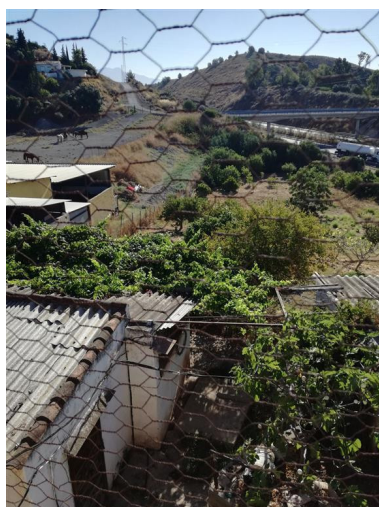

Estado: Venta

Tipo de propiedad: Terreno Plazas: por petición

Día de la impresión : 5th
Mayo 2026

Descripción: Terreno Rustico, Estepona, Costa del Sol. Jardin/Terreno 3800 m². Posición : Campo, Cerca de Tiendas, Cerca de Ciudad, Urbanización. Orientación : Sur. Estado : Necesita Reformas. Piscina : Privada. Vistas : Montaña, Campo, Panorámicas. Características : Trastero, Lavadero, Barbacoa, Establos. Cocina : Equipada. Jardin : Privado. Servicios Públicos : Electricidad, Agua Potable. Categoría : Inversion.

Destacado:

Piscina, Vistas a la montaña, Jardín privado, Inversión