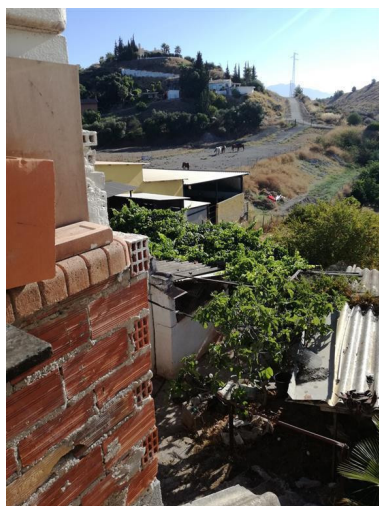

Estado: Venta

Tipo de propiedad: Terreno Plazas: por petición

Día de la impresión : 18th
Octubre 2024

Descripción: Terreno Rustico, Estepona, Costa del Sol. Jardin/Terreno 3800 m². Posición : Campo, Cerca de Tiendas, Cerca de Ciudad, Urbanización. Orientación : Sur. Estado : Necesita Reformas. Piscina : Privada. Vistas : Montaña, Campo, Panorámicas. Características : Trastero, Lavadero, Barbacoa, Establos. Cocina : Equipada. Jardin : Privado. Servicios Públicos : Electricidad, Agua Potable. Categoría : Inversion.

Destacado:

Piscina, Vistas a la montaña, Jardín privado, Inversión