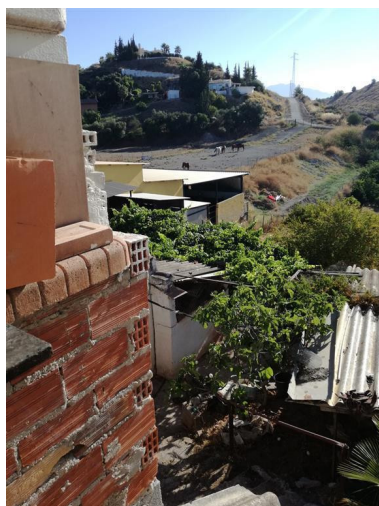

Estado: Venta

Tipo de propiedad: Terreno Plazas: por petición

Día de la impresión : 10th
Junio 2026

Descripción: Terreno Rustico, Estepona, Costa del Sol. Jardin/Terreno 3800 m². Posición : Campo, Cerca de Tiendas, Cerca de Ciudad, Urbanización. Orientación : Sur. Estado : Necesita Reformas. Piscina : Privada. Vistas : Montaña, Campo, Panorámicas. Características : Trastero, Lavadero, Barbacoa, Establos. Cocina : Equipada. Jardin : Privado. Servicios Públicos : Electricidad, Agua Potable. Categoría : Inversion.

Destacado:

Piscina, Vistas a la montaña, Jardín privado, Inversión