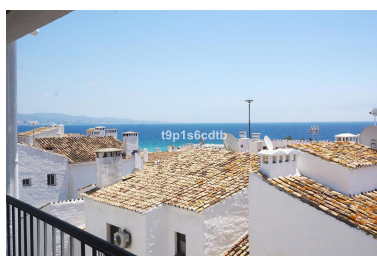

Apartamento en Puerto Banús

Referencia: R2929403

Dormitorios: 3

Baños: 3

M²: 138

Precio: 950.000 €

Estado: Venta

Tipo de propiedad:
Apartamento

Plazas: por petición

Día de la impresión : 26th
Abril 2026

Descripción: Fabuloso apartamento situado en el corazón de Puerto Banús, en segunda línea de Muelle Ribera, con vistas panorámicas al mar y los barcos. Cuenta con 3 dormitorios, 3 baños (dos de ellos en suite), cocina de estilo abierto al salón-comedor, terraza cubierta, lavadero y todos los servicios y el lujo de Puerto Banús a pie de calle, por lo que no es necesario utilizar coche para desplazarse. Aire acondicionado frío/calor, Wi-fi con fibra óptica, encontrándose equipado para hacer vida normal, en edificio con recinto cerrado, cámaras de seguridad, ascensor y portero automático. Confort total en un entorno inigualable, con todo lo mejor de las grandes marcas a nivel internacional a la puerta de casa, ¡listo para disfrutar!. Ideal como hogar permanente o vacacional para quien guste de disfrutar del glamour de uno de los enclaves más lujosos y exclusivos, del mundo.