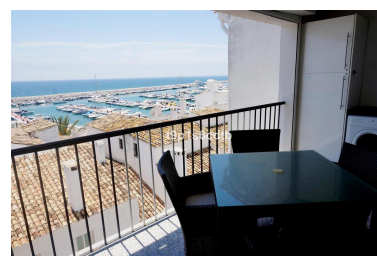

Plazas: por petición

Día de la impresión : 26th
Abril 2026

Descripción: Fabuloso apartamento situado en el corazón de Puerto Banús, en segunda línea de Muelle Ribera, con vistas panorámicas al mar y los barcos. Cuenta con 3 dormitorios, 3 baños (dos de ellos en suite), cocina de estilo abierto al salón-comedor, terraza cubierta, lavadero y todos los servicios y el lujo de Puerto Banús a pie de calle, por lo que no es necesario utilizar coche para desplazarse. Aire acondicionado frío/calor, Wi-fi con fibra óptica, encontrándose equipado para hacer vida normal, en edificio con recinto cerrado, cámaras de seguridad, ascensor y portero automático. Confort total en un entorno inigualable, con todo lo mejor de las grandes marcas a nivel internacional a la puerta de casa, ¡listo para disfrutar!. Ideal como hogar permanente o vacacional para quien guste de disfrutar del glamour de uno de los enclaves más lujosos y exclusivos, del mundo.