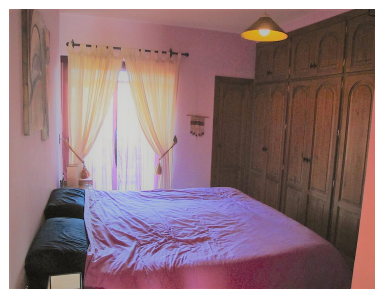

Apartamento en Atalaya

Referencia: R2841422

Dormitorios: 1

Baños: 1

M²: 80

Precio: 270.000 €

Estado: Venta

Tipo de propiedad:

Plazas: por petición

Día de la impresión : 20th

Apartamento

Septiembre 2024

Descripción: Apartamento de 1 dormitorio y 1 baño en planta baja situado en el complejo cerrado La Catuja del Golf. Muy cerca del campo de golf Atalaya. Próximo a la playa, a 8 min. de Puerto Banus, 10 min. de Benahavis, muy cerca de un conocido supermercado y del centro comercial Diana. Facilidad de accesos a este complejo residencial de maravillosas zonas comunes, con una amplia zona verde, 2 piscinas y padel tenis. El apartamento consta de salón comedor con chimenea y con salida a la terraza y a la zona de jardín y a la piscina (orientación sur oeste) Amplio dormitorio principal con grandes armarios y baño en suit. Características: Aire acondicionado, chimenea, 2 plazas de parking, seguridad 24 horas.