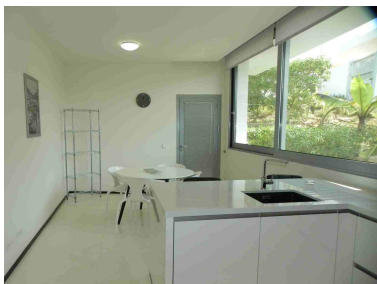

Precio: 3.000.000 €

Estado: Venta

Tipo de propiedad: Villa

Plazas: por petición

Día de la impresión : 19th  
Abril 2026

---

Descripción: MEISHO HILLS es un proyecto excepcional en una ubicación irreplicable y exclusiva como es la urbanización de Sierra Blanca. Es un proyecto de diseño vanguardista, con espectaculares vistas al mar y a la montaña. Una amplia zona comunitaria cuenta con 3 spas, piscina interior climatizada, sauna, baño turco y gimnasio. Además de 2 piscinas exteriores, amplios jardines y seguridad 24h. Tenemos el placer de ofrecerles esta exclusiva vivienda construida bajo la mejor y más exclusiva selección de materiales combinando madera, piedra y mármol. Disfrute de todas sus comodidades como suelo radiante, aire acondicionado, sistema de domótica y jacuzzis en todos los baños. Esta amueblada con muebles de diseño y totalmente equipada con todo lo necesario para el gusto más exigente.