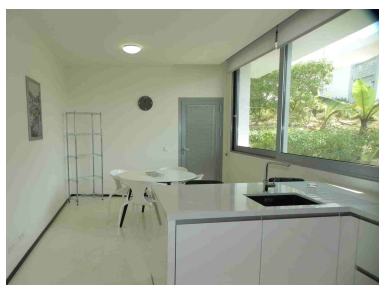

Precio: 3.000.000 €

Estado: Venta

Tipo de propiedad: Villa

Plazas: por petición

Día de la impresión : 9th
Junio 2026

Descripción:MEISHO HILLS es un proyecto excepcional en una ubicación irreplicable y exclusiva como es la urbanización de Sierra Blanca. Es un proyecto de diseño vanguardista, con espectaculares vistas al mar y a la montaña. Una amplia zona comunitaria cuenta con 3 spas, piscina interior climatizada, sauna, baño turco y gimnasio. Además de 2 piscinas exteriores, amplios jardines y seguridad 24h. Tenemos el placer de ofrecerles esta exclusiva vivienda construida bajo la mejor y más exclusiva selección de materiales combinando madera, piedra y mármol. Disfrute de todas sus comodidades como suelo radiante, aire acondicionado, sistema de domótica y jacuzzis en todos los baños. Esta amueblada con muebles de diseño y totalmente equipada con todo lo necesario para el gusto más exigente.