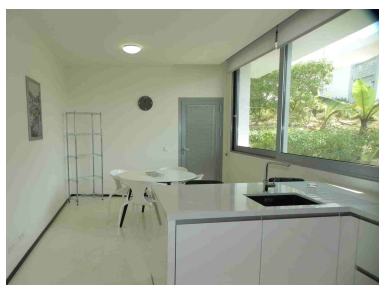

Precio: 3.000.000 €

Estado: Venta

Tipo de propiedad: Villa

Plazas: por petición

Día de la impresión : 10th  
Julio 2026

---

Descripción:MEISHO HILLS es un proyecto excepcional en una ubicación irreplicable y exclusiva como es la urbanización de Sierra Blanca. Es un proyecto de diseño vanguardista, con espectaculares vistas al mar y a la montaña. Una amplia zona comunitaria cuenta con 3 spas, piscina interior climatizada, sauna, baño turco y gimnasio. Además de 2 piscinas exteriores, amplios jardines y seguridad 24h. Tenemos el placer de ofrecerles esta exclusiva vivienda construida bajo la mejor y más exclusiva selección de materiales combinando madera, piedra y mármol. Disfrute de todas sus comodidades como suelo radiante, aire acondicionado, sistema de domótica y jacuzzis en todos los baños. Esta amueblada con muebles de diseño y totalmente equipada con todo lo necesario para el gusto más exigente.