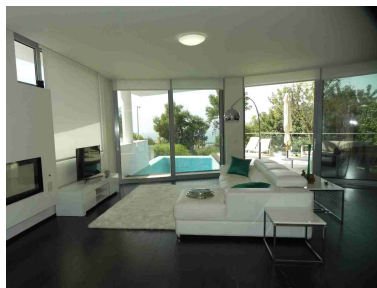

Precio: 3.000.000 €

Estado: Venta

Tipo de propiedad: Villa

Plazas: por petición

Día de la impresión : 10th  
Julio 2026

---

Descripción:MEISHO HILLS es un proyecto excepcional en una ubicación irreplicable y exclusiva como es la urbanización de Sierra Blanca. Es un proyecto de diseño vanguardista, con espectaculares vistas al mar y a la montaña. Una amplia zona comunitaria cuenta con 3 spas, piscina interior climatizada, sauna, baño turco y gimnasio. Además de 2 piscinas exteriores, amplios jardines y seguridad 24h. Tenemos el placer de ofrecerles esta exclusiva vivienda construida bajo la mejor y más exclusiva selección de materiales combinando madera, piedra y mármol. Disfrute de todas sus comodidades como suelo radiante, aire acondicionado, sistema de domótica y jacuzzis en todos los baños. Esta amueblada con muebles de diseño y totalmente equipada con todo lo necesario para el gusto más exigente.

---

Destacado:

Piscina, Aire acondicionado, Calefacción, Vistas al mar, Vistas a la montaña, Jardín privado, Ascensor, None, Seguridad 24H, Plazas, Lujo