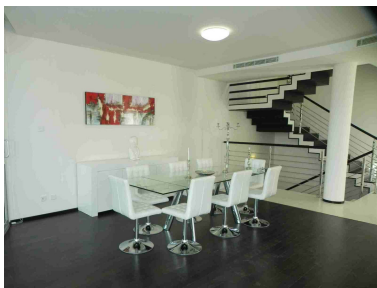

Precio: 3.000.000 €

Estado: Venta

Tipo de propiedad: Villa

Plazas: por petición

Día de la impresión : 19th  
Abril 2026

---

Descripción: MEISHO HILLS es un proyecto excepcional en una ubicación irreplicable y exclusiva como es la urbanización de Sierra Blanca. Es un proyecto de diseño vanguardista, con espectaculares vistas al mar y a la montaña. Una amplia zona comunitaria cuenta con 3 spas, piscina interior climatizada, sauna, baño turco y gimnasio. Además de 2 piscinas exteriores, amplios jardines y seguridad 24h. Tenemos el placer de ofrecerles esta exclusiva vivienda construida bajo la mejor y más exclusiva selección de materiales combinando madera, piedra y mármol. Disfrute de todas sus comodidades como suelo radiante, aire acondicionado, sistema de domótica y jacuzzis en todos los baños. Esta amueblada con muebles de diseño y totalmente equipada con todo lo necesario para el gusto más exigente.