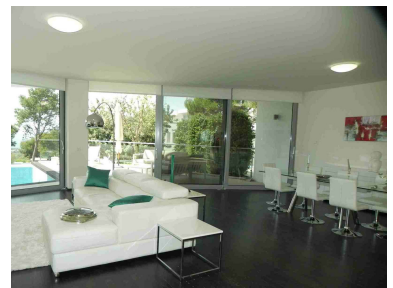

Precio: 3.000.000 €

Estado: Venta

Tipo de propiedad: Villa

Plazas: por petición

Día de la impresión : 10th  
Julio 2026

---

Descripción:MEISHO HILLS es un proyecto excepcional en una ubicación irreplicable y exclusiva como es la urbanización de Sierra Blanca. Es un proyecto de diseño vanguardista, con espectaculares vistas al mar y a la montaña. Una amplia zona comunitaria cuenta con 3 spas, piscina interior climatizada, sauna, baño turco y gimnasio. Además de 2 piscinas exteriores, amplios jardines y seguridad 24h. Tenemos el placer de ofrecerles esta exclusiva vivienda construida bajo la mejor y más exclusiva selección de materiales combinando madera, piedra y mármol. Disfrute de todas sus comodidades como suelo radiante, aire acondicionado, sistema de domótica y jacuzzis en todos los baños. Esta amueblada con muebles de diseño y totalmente equipada con todo lo necesario para el gusto más exigente.

---

Destacado:

Piscina, Aire acondicionado, Calefacción, Vistas al mar, Vistas a la montaña, Jardín privado, Ascensor, None, Seguridad 24H, Plazas, Lujo