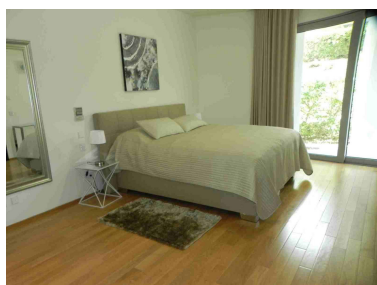

Precio: 3.000.000 €

Estado: Venta

Tipo de propiedad: Villa

Plazas: por petición

Día de la impresión : 9th
Junio 2026

Descripción:MEISHO HILLS es un proyecto excepcional en una ubicación irreplicable y exclusiva como es la urbanización de Sierra Blanca. Es un proyecto de diseño vanguardista, con espectaculares vistas al mar y a la montaña. Una amplia zona comunitaria cuenta con 3 spas, piscina interior climatizada, sauna, baño turco y gimnasio. Además de 2 piscinas exteriores, amplios jardines y seguridad 24h. Tenemos el placer de ofrecerles esta exclusiva vivienda construida bajo la mejor y más exclusiva selección de materiales combinando madera, piedra y mármol. Disfrute de todas sus comodidades como suelo radiante, aire acondicionado, sistema de domótica y jacuzzis en todos los baños. Esta amueblada con muebles de diseño y totalmente equipada con todo lo necesario para el gusto más exigente.