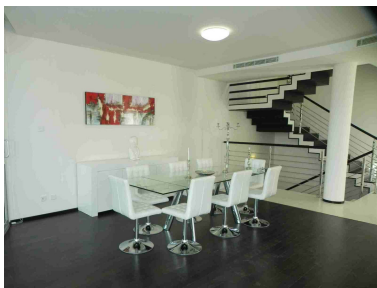

Precio: 3.000.000 €

Estado: Venta

Tipo de propiedad: Villa

Plazas: por petición

Día de la impresión : 10th  
Julio 2026

---

Descripción:MEISHO HILLS es un proyecto excepcional en una ubicación irreplicable y exclusiva como es la urbanización de Sierra Blanca. Es un proyecto de diseño vanguardista, con espectaculares vistas al mar y a la montaña. Una amplia zona comunitaria cuenta con 3 spas, piscina interior climatizada, sauna, baño turco y gimnasio. Además de 2 piscinas exteriores, amplios jardines y seguridad 24h. Tenemos el placer de ofrecerles esta exclusiva vivienda construida bajo la mejor y más exclusiva selección de materiales combinando madera, piedra y mármol. Disfrute de todas sus comodidades como suelo radiante, aire acondicionado, sistema de domótica y jacuzzis en todos los baños. Esta amueblada con muebles de diseño y totalmente equipada con todo lo necesario para el gusto más exigente.