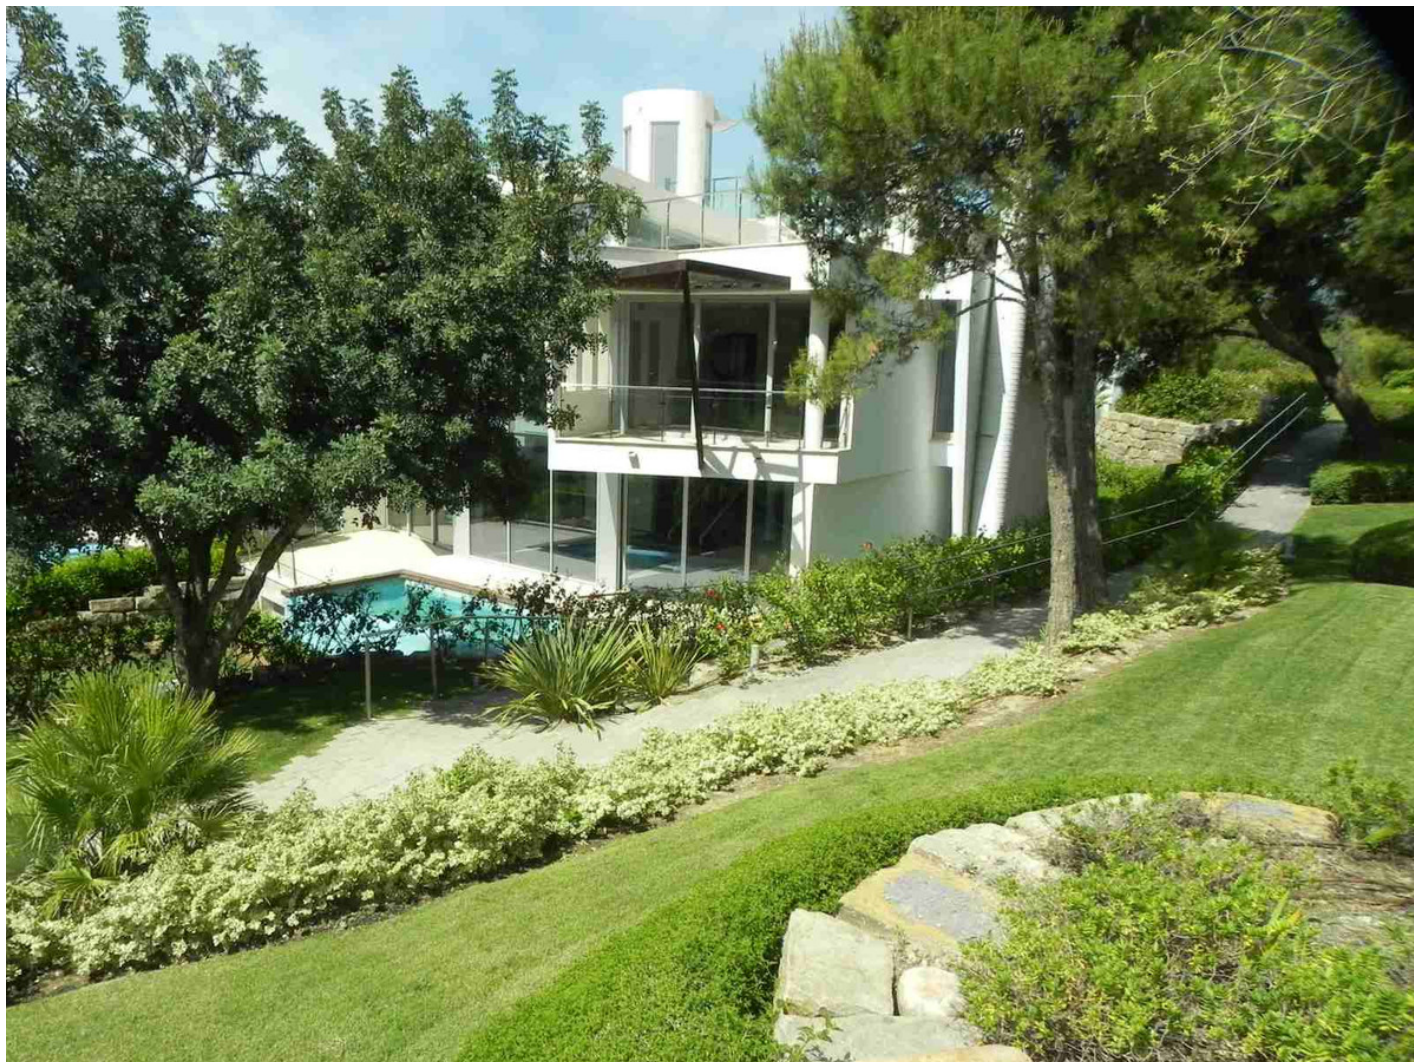

+34 695 577 651

**LW**  
Estates

info@lw-estates.com

Villa en Sierra Blanca

Referencia: R2662976

Dormitorios: 4

Baños: 5

M<sup>2</sup>: 421

Precio: 3.000.000 €

Estado: Venta

Tipo de propiedad: Villa

Plazas: por petición

Día de la impresión : 10th  
Julio 2026

---

Descripción:MEISHO HILLS es un proyecto excepcional en una ubicación irreplicable y exclusiva como es la urbanización de Sierra Blanca. Es un proyecto de diseño vanguardista, con espectaculares vistas al mar y a la montaña. Una amplia zona comunitaria cuenta con 3 spas, piscina interior climatizada, sauna, baño turco y gimnasio. Además de 2 piscinas exteriores, amplios jardines y seguridad 24h. Tenemos el placer de ofrecerles esta exclusiva vivienda construida bajo la mejor y más exclusiva selección de materiales combinando madera, piedra y mármol. Disfrute de todas sus comodidades como suelo radiante, aire acondicionado, sistema de domótica y jacuzzis en todos los baños. Esta amueblada con muebles de diseño y totalmente equipada con todo lo necesario para el gusto más exigente.