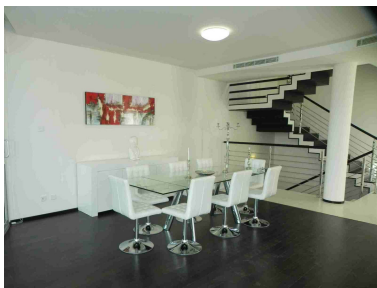

Precio: 3.000.000 €

Estado: Venta

Tipo de propiedad: Villa

Plazas: por petición

Día de la impresión : 9th
Junio 2026

Descripción:MEISHO HILLS es un proyecto excepcional en una ubicación irreplicable y exclusiva como es la urbanización de Sierra Blanca. Es un proyecto de diseño vanguardista, con espectaculares vistas al mar y a la montaña. Una amplia zona comunitaria cuenta con 3 spas, piscina interior climatizada, sauna, baño turco y gimnasio. Además de 2 piscinas exteriores, amplios jardines y seguridad 24h. Tenemos el placer de ofrecerles esta exclusiva vivienda construida bajo la mejor y más exclusiva selección de materiales combinando madera, piedra y mármol. Disfrute de todas sus comodidades como suelo radiante, aire acondicionado, sistema de domótica y jacuzzis en todos los baños. Esta amueblada con muebles de diseño y totalmente equipada con todo lo necesario para el gusto más exigente.