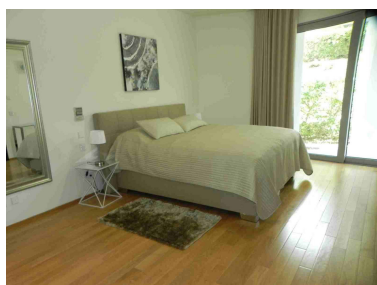

Precio: 3.000.000 €

Estado: Venta

Tipo de propiedad: Villa

Plazas: por petición

Día de la impresión : 10th  
Julio 2026

---

Descripción:MEISHO HILLS es un proyecto excepcional en una ubicación irreplicable y exclusiva como es la urbanización de Sierra Blanca. Es un proyecto de diseño vanguardista, con espectaculares vistas al mar y a la montaña. Una amplia zona comunitaria cuenta con 3 spas, piscina interior climatizada, sauna, baño turco y gimnasio. Además de 2 piscinas exteriores, amplios jardines y seguridad 24h. Tenemos el placer de ofrecerles esta exclusiva vivienda construida bajo la mejor y más exclusiva selección de materiales combinando madera, piedra y mármol. Disfrute de todas sus comodidades como suelo radiante, aire acondicionado, sistema de domótica y jacuzzis en todos los baños. Esta amueblada con muebles de diseño y totalmente equipada con todo lo necesario para el gusto más exigente.