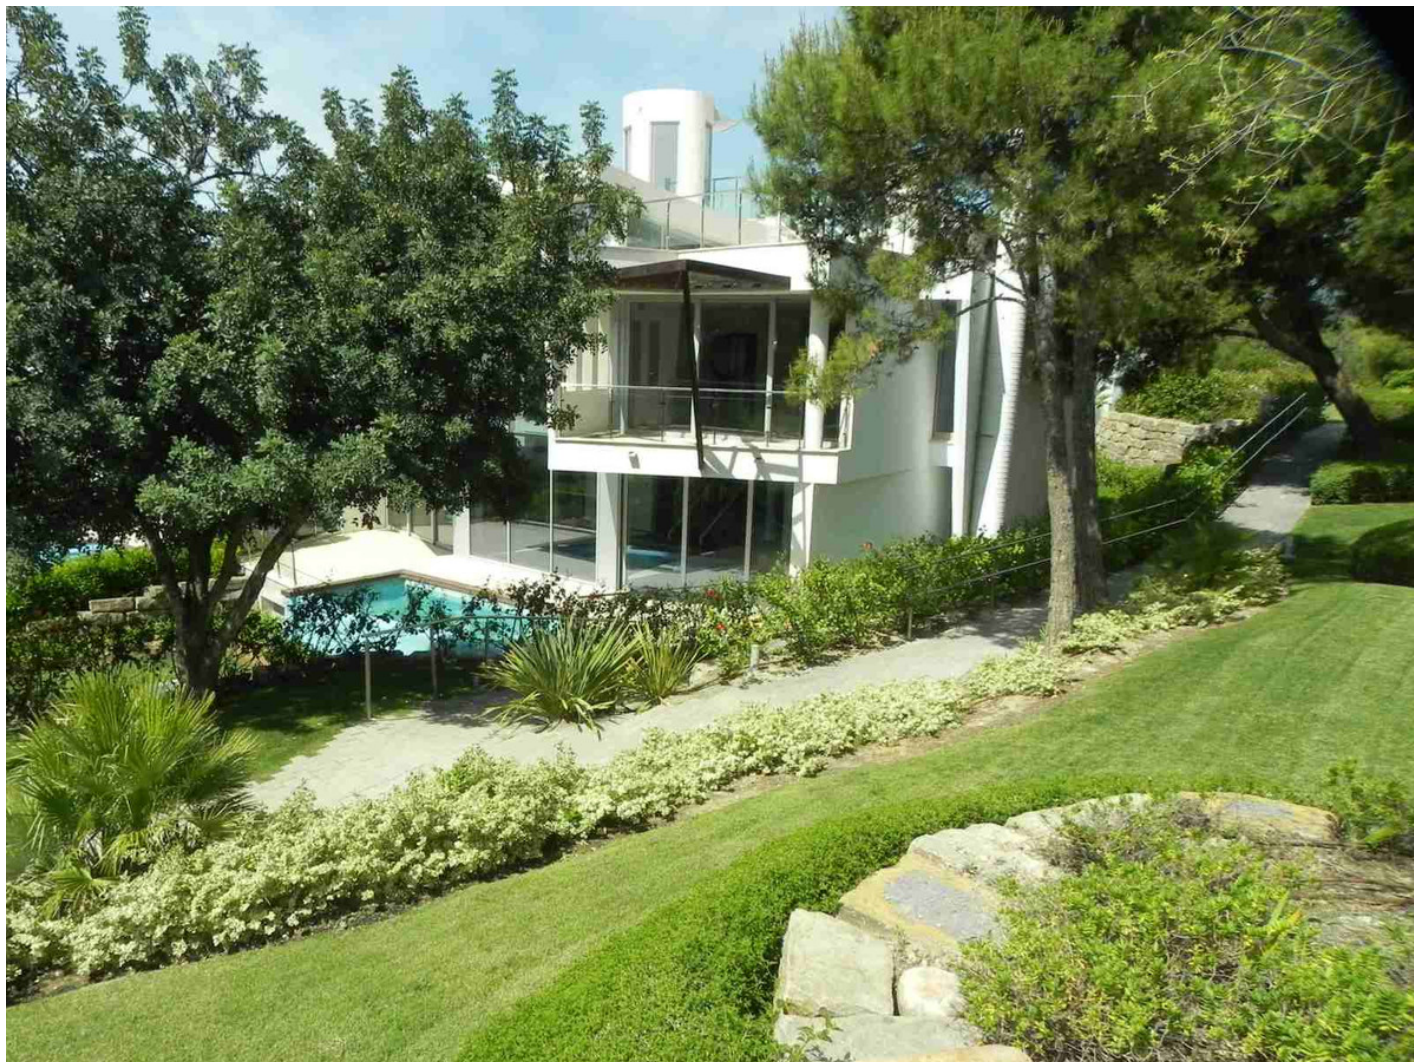

+34 695 577 651

LW
Estates

info@lw-estates.com

Villa en Sierra Blanca

Referencia: R2662976

Dormitorios: 4

Baños: 5

M²: 421

Precio: 3.000.000 €

Estado: Venta

Tipo de propiedad: Villa

Plazas: por petición

Día de la impresión : 9th
Junio 2026

Descripción:MEISHO HILLS es un proyecto excepcional en una ubicación irreplicable y exclusiva como es la urbanización de Sierra Blanca. Es un proyecto de diseño vanguardista, con espectaculares vistas al mar y a la montaña. Una amplia zona comunitaria cuenta con 3 spas, piscina interior climatizada, sauna, baño turco y gimnasio. Además de 2 piscinas exteriores, amplios jardines y seguridad 24h. Tenemos el placer de ofrecerles esta exclusiva vivienda construida bajo la mejor y más exclusiva selección de materiales combinando madera, piedra y mármol. Disfrute de todas sus comodidades como suelo radiante, aire acondicionado, sistema de domótica y jacuzzis en todos los baños. Esta amueblada con muebles de diseño y totalmente equipada con todo lo necesario para el gusto más exigente.