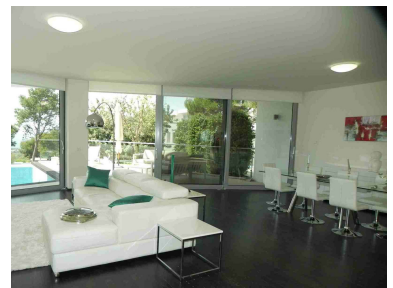

Precio: 3.000.000 €

Estado: Venta

Tipo de propiedad: Villa

Plazas: por petición

Día de la impresión : 9th
Junio 2026

Descripción:MEISHO HILLS es un proyecto excepcional en una ubicación irreplicable y exclusiva como es la urbanización de Sierra Blanca. Es un proyecto de diseño vanguardista, con espectaculares vistas al mar y a la montaña. Una amplia zona comunitaria cuenta con 3 spas, piscina interior climatizada, sauna, baño turco y gimnasio. Además de 2 piscinas exteriores, amplios jardines y seguridad 24h. Tenemos el placer de ofrecerles esta exclusiva vivienda construida bajo la mejor y más exclusiva selección de materiales combinando madera, piedra y mármol. Disfrute de todas sus comodidades como suelo radiante, aire acondicionado, sistema de domótica y jacuzzis en todos los baños. Esta amueblada con muebles de diseño y totalmente equipada con todo lo necesario para el gusto más exigente.

Destacado:

Piscina, Aire acondicionado, Calefacción, Vistas al mar, Vistas a la montaña, Jardín privado, Ascensor, None, Seguridad 24H, Plazas, Lujo