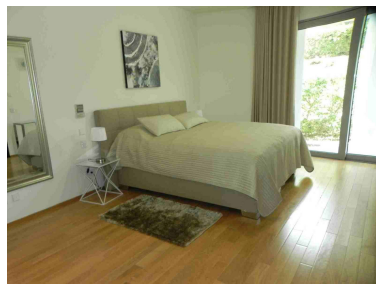

Precio: 3.000.000 €

Estado: Venta

Tipo de propiedad: Villa

Plazas: por petición

Día de la impresión : 19th  
Abril 2026

---

Descripción: MEISHO HILLS es un proyecto excepcional en una ubicación irreplicable y exclusiva como es la urbanización de Sierra Blanca. Es un proyecto de diseño vanguardista, con espectaculares vistas al mar y a la montaña. Una amplia zona comunitaria cuenta con 3 spas, piscina interior climatizada, sauna, baño turco y gimnasio. Además de 2 piscinas exteriores, amplios jardines y seguridad 24h. Tenemos el placer de ofrecerles esta exclusiva vivienda construida bajo la mejor y más exclusiva selección de materiales combinando madera, piedra y mármol. Disfrute de todas sus comodidades como suelo radiante, aire acondicionado, sistema de domótica y jacuzzis en todos los baños. Esta amueblada con muebles de diseño y totalmente equipada con todo lo necesario para el gusto más exigente.