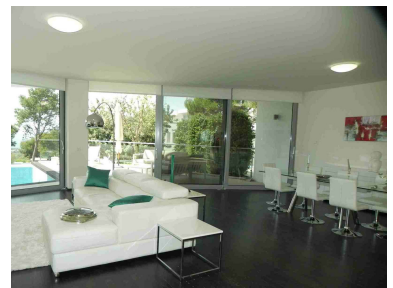

Precio: 3.000.000 €

Estado: Venta

Tipo de propiedad: Villa

Plazas: por petición

Día de la impresión : 19th  
Abril 2026

---

Descripción: MEISHO HILLS es un proyecto excepcional en una ubicación irreplicable y exclusiva como es la urbanización de Sierra Blanca. Es un proyecto de diseño vanguardista, con espectaculares vistas al mar y a la montaña. Una amplia zona comunitaria cuenta con 3 spas, piscina interior climatizada, sauna, baño turco y gimnasio. Además de 2 piscinas exteriores, amplios jardines y seguridad 24h. Tenemos el placer de ofrecerles esta exclusiva vivienda construida bajo la mejor y más exclusiva selección de materiales combinando madera, piedra y mármol. Disfrute de todas sus comodidades como suelo radiante, aire acondicionado, sistema de domótica y jacuzzis en todos los baños. Esta amueblada con muebles de diseño y totalmente equipada con todo lo necesario para el gusto más exigente.

---

Destacado:

Piscina, Aire acondicionado, Calefacción, Vistas al mar, Vistas a la montaña, Jardín privado, Ascensor, None, Seguridad 24H, Plazas, Lujo