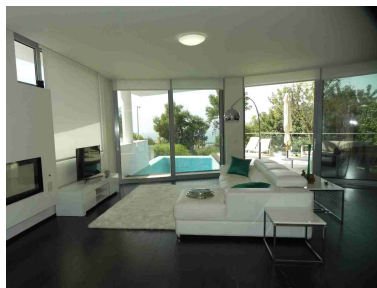

Precio: 3.000.000 €

Estado: Venta

Tipo de propiedad: Villa

Plazas: por petición

Día de la impresión : 19th  
Abril 2026

---

Descripción: MEISHO HILLS es un proyecto excepcional en una ubicación irreplicable y exclusiva como es la urbanización de Sierra Blanca. Es un proyecto de diseño vanguardista, con espectaculares vistas al mar y a la montaña. Una amplia zona comunitaria cuenta con 3 spas, piscina interior climatizada, sauna, baño turco y gimnasio. Además de 2 piscinas exteriores, amplios jardines y seguridad 24h. Tenemos el placer de ofrecerles esta exclusiva vivienda construida bajo la mejor y más exclusiva selección de materiales combinando madera, piedra y mármol. Disfrute de todas sus comodidades como suelo radiante, aire acondicionado, sistema de domótica y jacuzzis en todos los baños. Esta amueblada con muebles de diseño y totalmente equipada con todo lo necesario para el gusto más exigente.

---

Destacado:

Piscina, Aire acondicionado, Calefacción, Vistas al mar, Vistas a la montaña, Jardín privado, Ascensor, None, Seguridad 24H, Plazas, Lujo