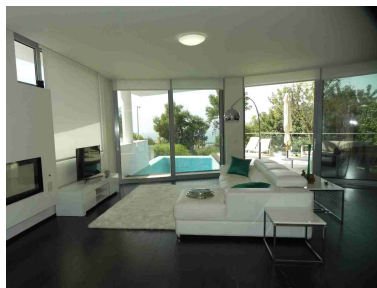

Precio: 3.000.000 €

Estado: Venta

Tipo de propiedad: Villa

Plazas: por petición

Día de la impresión : 9th
Junio 2026

Descripción:MEISHO HILLS es un proyecto excepcional en una ubicación irreplicable y exclusiva como es la urbanización de Sierra Blanca. Es un proyecto de diseño vanguardista, con espectaculares vistas al mar y a la montaña. Una amplia zona comunitaria cuenta con 3 spas, piscina interior climatizada, sauna, baño turco y gimnasio. Además de 2 piscinas exteriores, amplios jardines y seguridad 24h. Tenemos el placer de ofrecerles esta exclusiva vivienda construida bajo la mejor y más exclusiva selección de materiales combinando madera, piedra y mármol. Disfrute de todas sus comodidades como suelo radiante, aire acondicionado, sistema de domótica y jacuzzis en todos los baños. Esta amueblada con muebles de diseño y totalmente equipada con todo lo necesario para el gusto más exigente.

Destacado:

Piscina, Aire acondicionado, Calefacción, Vistas al mar, Vistas a la montaña, Jardín privado, Ascensor, None, Seguridad 24H, Plazas, Lujo