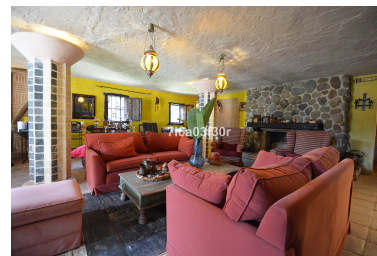

Plazas: por petición

Día de la impresión : 10th
Julio 2026

Descripción: Villa - Chalet, Puerto Banús, Costa del Sol. 5 Dormitorios, 4 Baños, Construidos 600 m², Terraza 50 m², Jardín/Terreno 1080 m². Posición : Área Comercial, Cerca de Golf, Cerca de Puerto, Cerca de Tiendas, Cerca del Mar, Cerca de Ciudad, Cerca de Colegios, Cerca de Marina. Orientación : Sureste, Sur, Suroeste. Estado : Buen. Piscina : Privada. Climatización : Aire Acondicionado, A/A Caliente, A/A Frio, Calefacción Central., Chimenea. Vistas : Mar, Panorámicas, Jardín, Piscina. Características : Terraza Cubierta, Armarios Empotrados, Cerca de Transporte, Terraza Privada, TV Satélite , ADSL / WIFI, Baño En-Suite, Suelos de Mármol, Jacuzzi, Barbacoa, Acristalamiento Dobles. Muebles : Amueblada. Cocina : Equipada. Jardín : Privado. Seguridad : Persianas Eléctricas, Portero Automático, Alarma, Seguridad 24 Horas. Aparcamiento : Garaje, Cubierto, Más de uno, Privado. Servicios Públicos : Electricidad. Categoría : Casas de vacaciones, Lujo.