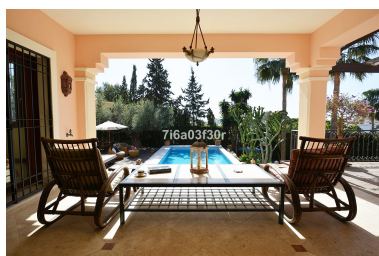

Plazas: por petición

Día de la impresión : 13th
Mayo 2026

Descripción: Villa - Chalet, Puerto Banús, Costa del Sol. 5 Dormitorios, 4 Baños, Construidos 600 m², Terraza 50 m², Jardín/Terreno 1080 m². Posición : Área Comercial, Cerca de Golf, Cerca de Puerto, Cerca de Tiendas, Cerca del Mar, Cerca de Ciudad, Cerca de Colegios, Cerca de Marina. Orientación : Sureste, Sur, Suroeste. Estado : Buen. Piscina : Privada. Climatización : Aire Acondicionado, A/A Caliente, A/A Frio, Calefacción Central., Chimenea. Vistas : Mar, Panorámicas, Jardín, Piscina. Características : Terraza Cubierta, Armarios Empotrados, Cerca de Transporte, Terraza Privada, TV Satélite , ADSL / WIFI, Baño En-Suite, Suelos de Mármol, Jacuzzi, Barbacoa, Acristalamiento Dobles. Muebles : Amueblada. Cocina : Equipada. Jardín : Privado. Seguridad : Persianas Eléctricas, Portero Automático, Alarma, Seguridad 24 Horas. Aparcamiento : Garaje, Cubierto, Más de uno, Privado. Servicios Públicos : Electricidad. Categoría : Casas de vacaciones, Lujo.