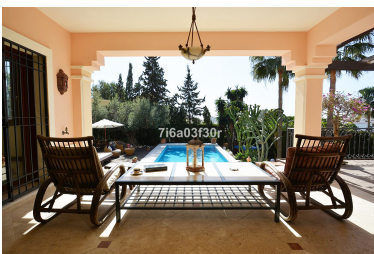

Villa en Nueva Andalucía

Referencia: R2607917

Dormitorios: 5

Baños: 4

M²: 600

Precio: 3.500.000 €

Estado: Venta

Tipo de propiedad: Villa

Plazas: por petición

Día de la impresión : 10th
Julio 2026

Descripción: Villa - Chalet, Puerto Banús, Costa del Sol. 5 Dormitorios, 4 Baños, Construidos 600 m², Terraza 50 m², Jardín/Terreno 1080 m². Posición : Área Comercial, Cerca de Golf, Cerca de Puerto, Cerca de Tiendas, Cerca del Mar, Cerca de Ciudad, Cerca de Colegios, Cerca de Marina. Orientación : Sureste, Sur, Suroeste. Estado : Buen. Piscina : Privada. Climatización : Aire Acondicionado, A/A Caliente, A/A Frio, Calefacción Central., Chimenea. Vistas : Mar, Panorámicas, Jardín, Piscina. Características : Terraza Cubierta, Armarios Empotrados, Cerca de Transporte, Terraza Privada, TV Satélite , ADSL / WIFI, Baño En-Suite, Suelos de Mármol, Jacuzzi, Barbacoa, Acristalamiento Dobles. Muebles : Amueblada. Cocina : Equipada. Jardín : Privado. Seguridad : Persianas Eléctricas, Portero Automático, Alarma, Seguridad 24 Horas. Aparcamiento : Garaje, Cubierto, Más de uno, Privado. Servicios Públicos : Electricidad. Categoría : Casas de vacaciones, Lujo.