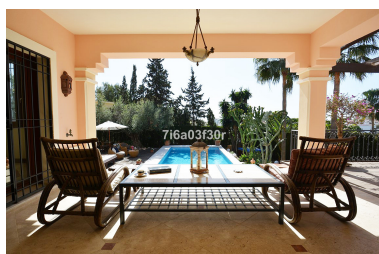

Villa en Nueva Andalucía

Referencia: R2607917

Dormitorios: 5

Baños: 4

M²: 600

Precio: 3.500.000 €

Estado: Venta

Tipo de propiedad: Villa

Plazas: por petición

Día de la impresión : 19th
Junio 2026

Descripción: Villa - Chalet, Puerto Banús, Costa del Sol. 5 Dormitorios, 4 Baños, Construidos 600 m², Terraza 50 m², Jardín/Terreno 1080 m². Posición : Área Comercial, Cerca de Golf, Cerca de Puerto, Cerca de Tiendas, Cerca del Mar, Cerca de Ciudad, Cerca de Colegios, Cerca de Marina. Orientación : Sureste, Sur, Suroeste. Estado : Buen. Piscina : Privada. Climatización : Aire Acondicionado, A/A Caliente, A/A Frio, Calefacción Central., Chimenea. Vistas : Mar, Panorámicas, Jardín, Piscina. Características : Terraza Cubierta, Armarios Empotrados, Cerca de Transporte, Terraza Privada, TV Satélite , ADSL / WIFI, Baño En-Suite, Suelos de Mármol, Jacuzzi, Barbacoa, Acristalamiento Dobles. Muebles : Amueblada. Cocina : Equipada. Jardín : Privado. Seguridad : Persianas Eléctricas, Portero Automático, Alarma, Seguridad 24 Horas. Aparcamiento : Garaje, Cubierto, Más de uno, Privado. Servicios Públicos : Electricidad. Categoría : Casas de vacaciones, Lujo.