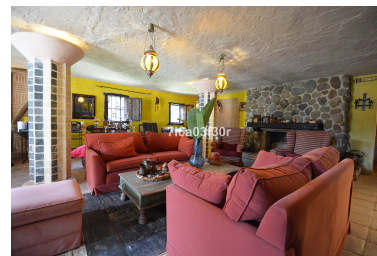

Plazas: por petición

Día de la impresión : 13th
Mayo 2026

Descripción: Villa - Chalet, Puerto Banús, Costa del Sol. 5 Dormitorios, 4 Baños, Construidos 600 m², Terraza 50 m², Jardín/Terreno 1080 m². Posición : Área Comercial, Cerca de Golf, Cerca de Puerto, Cerca de Tiendas, Cerca del Mar, Cerca de Ciudad, Cerca de Colegios, Cerca de Marina. Orientación : Sureste, Sur, Suroeste. Estado : Buen. Piscina : Privada. Climatización : Aire Acondicionado, A/A Caliente, A/A Frio, Calefacción Central., Chimenea. Vistas : Mar, Panorámicas, Jardín, Piscina. Características : Terraza Cubierta, Armarios Empotrados, Cerca de Transporte, Terraza Privada, TV Satélite , ADSL / WIFI, Baño En-Suite, Suelos de Mármol, Jacuzzi, Barbacoa, Acristalamiento Dobles. Muebles : Amueblada. Cocina : Equipada. Jardín : Privado. Seguridad : Persianas Eléctricas, Portero Automático, Alarma, Seguridad 24 Horas. Aparcamiento : Garaje, Cubierto, Más de uno, Privado. Servicios Públicos : Electricidad. Categoría : Casas de vacaciones, Lujo.