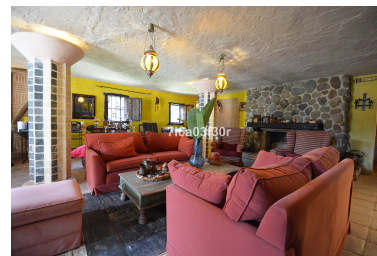

Plazas: por petición

Día de la impresión : 19th
Junio 2026

Descripción: Villa - Chalet, Puerto Banús, Costa del Sol. 5 Dormitorios, 4 Baños, Construidos 600 m², Terraza 50 m², Jardín/Terreno 1080 m². Posición : Área Comercial, Cerca de Golf, Cerca de Puerto, Cerca de Tiendas, Cerca del Mar, Cerca de Ciudad, Cerca de Colegios, Cerca de Marina. Orientación : Sureste, Sur, Suroeste. Estado : Buen. Piscina : Privada. Climatización : Aire Acondicionado, A/A Caliente, A/A Frio, Calefacción Central., Chimenea. Vistas : Mar, Panorámicas, Jardín, Piscina. Características : Terraza Cubierta, Armarios Empotrados, Cerca de Transporte, Terraza Privada, TV Satélite , ADSL / WIFI, Baño En-Suite, Suelos de Mármol, Jacuzzi, Barbacoa, Acristalamiento Dobles. Muebles : Amueblada. Cocina : Equipada. Jardín : Privado. Seguridad : Persianas Eléctricas, Portero Automático, Alarma, Seguridad 24 Horas. Aparcamiento : Garaje, Cubierto, Más de uno, Privado. Servicios Públicos : Electricidad. Categoría : Casas de vacaciones, Lujo.