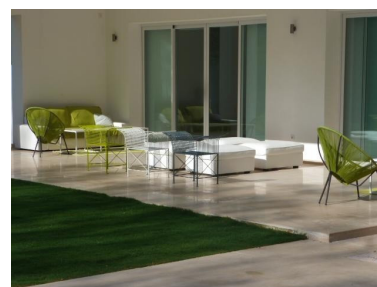

Precio: 2.995.000 €

Estado: Venta

Tipo de propiedad: Villa

Plazas: por petición

Día de la impresión : 27th
Abril 2026

Descripción: Villa - Chalet, Guadalmina Baja, Costa del Sol. 5 Dormitorios, 4 Baños, Construidos 481 m², Jardín/Terreno 1300 m². Posición : Cerca de Golf, Cerca de Tiendas, Cerca de Ciudad, Cerca de Colegios. Piscina : Privada. Climatización : Aire Acondicionado, Chimenea. Características : Cerca de Transporte, Terraza Privada, TV Satélite . Jardín : Privado. Seguridad : Alarma, Seguridad 24 Horas. Aparcamiento : Garaje. Servicios Públicos : Electricidad, Agua Potable.