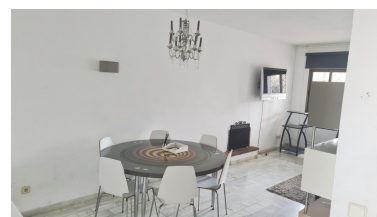

Casa en Nueva Andalucía

Referencia: R2300504

Dormitorios: 3

Baños: 3

M²: 150

Precio: 580.000 €

Estado: Venta

Tipo de propiedad: Casa

Plazas: por petición

Día de la impresión : 23rd
Mayo 2026

Descripción: Precioso Duplex de 3 dormitorios, 2 baños completos y aseo de invitados situado frente el Golf las Brisas y dentro de un jardín de 12,000 m2 para solo 12 viviendas en el mismo complejo residencial , completamente cerrado y muy seguro.. Para su disfrute hay una terraza , barbacoa y una gran piscina comunitaria, que funciona todo el año. Aire acondicionado, parking y orientación al sur y oeste . Sol todo el día, y vistas abiertas. Zona muy tranquila , ideal para el descanso. Cercano a Puerto Banus y a todo tipo de comercios. Excelente !!!!