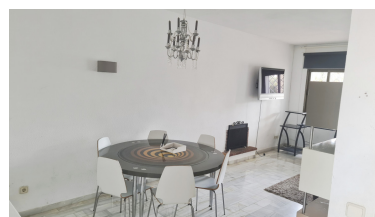

Plazas: por petición

Día de la impresión : 1st  
Mayo 2026

Descripción: Precioso Duplex de 3 dormitorios, 2 baños completos y aseo de invitados situado frente el Golf las Brisas y dentro de un jardín de 12,000 m2 para solo 12 viviendas en el mismo complejo residencial , completamente cerrado y muy seguro.. Para su disfrute hay una terraza , barbacoa y una gran piscina comunitaria, que funciona todo el año. Aire acondicionado, parking y orientación al sur y oeste . Sol todo el día, y vistas abiertas. Zona muy tranquila , ideal para el descanso. Cercano a Puerto Banus y a todo tipo de comercios. Excelente !!!!