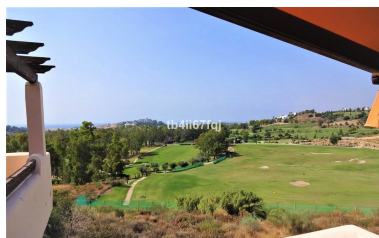

Plazas: por petición

Día de la impresión : 19th  
Octubre 2024

---

Descripción:Ático en Lomas del Conde Luque, Benahavis. Con 2 dormitorios y 2 baños, muy luminoso. 117 m2 construidos totales, con 30 m2 de Terraza. Orientado al Suroeste. Vistas preciosas al campo de Golf y al mar panorámicas. Ascensor. Piscina comunitaria. Viene con 2 plazas de aparcamiento y trastero. Estilo moderno. Con unas fantásticas vistas al Campo de Golf de Atalaya y vistas panorámicas al mar y montaña. El complejo cuenta con grandes y maravillosos jardines con piscina exterior y piscina cubierta climatizada y sauna. A sólo 3 kilómetros de la playa. Está construido con materiales de la más alta calidad. A 45 km del Aeropuerto de Málaga y 10 minutos del famoso Puerto Banus y rodeado de Campos de Golf a corta distancia.