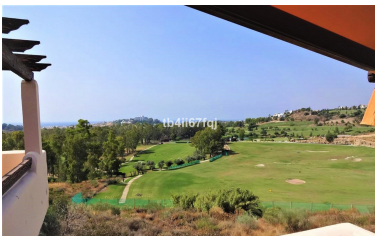

Plazas: por petición

Día de la impresión : 6th
Febrero 2025

Descripción:Ático en Lomas del Conde Luque, Benahavis. Con 2 dormitorios y 2 baños, muy luminoso. 117 m2 construidos totales, con 30 m2 de Terraza. Orientado al Suroeste. Vistas preciosas al campo de Golf y al mar panorámicas. Ascensor. Piscina comunitaria. Viene con 2 plazas de aparcamiento y trastero. Estilo moderno. Con unas fantásticas vistas al Campo de Golf de Atalaya y vistas panorámicas al mar y montaña. El complejo cuenta con grandes y maravillosos jardines con piscina exterior y piscina cubierta climatizada y sauna. A sólo 3 kilómetros de la playa. Está construido con materiales de la más alta calidad. A 45 km del Aeropuerto de Málaga y 10 minutos del famoso Puerto Banus y rodeado de Campos de Golf a corta distancia.

Destacado:

Piscina, Aire acondicionado, Calefacción, Vistas al mar, Vistas a la montaña, Ascensor, None, Jardín privado, Seguridad 24H, Plazas, Reventa