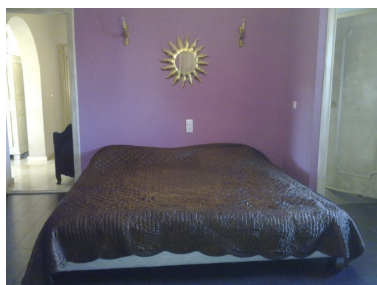

Precio: 1.900.000 €

Estado: Venta

Tipo de propiedad: Villa

Plazas: por petición

Día de la impresión : 30th
Mayo 2026

Descripción: Villa independiente cerca de cumbres del Rodeo en Nueva Andalucía, a poca distancia en coche de Puerto Banús y la ciudad de San Pedro. La propiedad ha sido renovada y ofrece 3 dormitorios en la planta baja, uno de los cuales tiene baño privado, cocina totalmente equipada y un salón con una gran terraza con vistas al jardín y la piscina, ideal para cenar al aire libre. El jardín se mantiene fácilmente con una piscina de agua salada climatizada y hay un garaje doble.